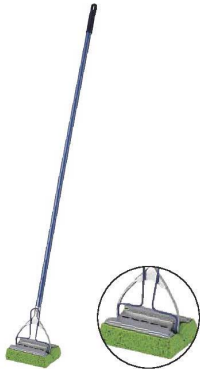

②フルツ 伸縮柄 吸水モップ

ページコード	商品コード	価格
5-2506-0201	2954400	¥6,100

幅280×全長860～1,260
材質:柄/アルミ
スポンジ/PVA
柄(持ち手)/ABS
●レバー操作で手を汚さずに絞れます。
スベア
5-2506-0202 2954500 ¥1,800

③グングン吸水激絞りワイパー F AZ259

ページコード	商品コード	価格
5-2506-0301	1681900	¥2,200

幅270 柄の長さ990～1,300
材質:スポンジ/PVA 柄/アルミ
ヘッド/ポリプロピレン
スベア1P SQ089
5-2506-0302 1210080 ¥630

④グングン吸水激絞りワイパーミニ AZ262

ページコード	商品コード	価格
5-2506-0401	1210090	¥1,200

幅180×全長440
材質:ヘッド/ポリプロピレン
スポンジ/PVA
スベア1P SQA11
5-2506-0402 1210310 ¥500

⑤コンドル シルバーワイパー U

ページコード	商品コード	価格
5-2506-0501	5328400	製造中止

幅180×全長1,430
材質:ハンドル/スチール
スポンジ/セルロース
プレート/スチール
スベア
5-2506-0502 5328500 製造中止
●クッションフロア、タイルなどに。
●水絞りはレバー操作でワンタッチ。手を濡らさずに絞れます。

⑥SWシルバーワイパーワイド WAタイプ

ページコード	商品コード	価格
5-2506-0601	5328601	製造中止

幅300×全長1,420
材質:ハンドル/スチールパイプ樹脂被膜
スポンジ/セルロース
スベア
5-2506-0602 5328610 製造中止
●水拭き用
●水絞りはレバー操作でワンタッチ。手を濡らさずに絞れます。

⑦ニュービコース ワイパー

ページコード	商品コード	価格
5-2506-0701	8528600	¥3,800

外寸:180×1,320
材質:頭/ポリプロピレン
スポンジ/ビスコーススポンジ
柄/スチールパイプにポリエチレン接着皮膜
●手を濡らさずに、レバー操作でスポンジを絞れます。
●柄の角度が自由になるので、壁面、曲面にもスムーズにフィット
替スポンジ
5-2506-0702 8528310 ¥1,900