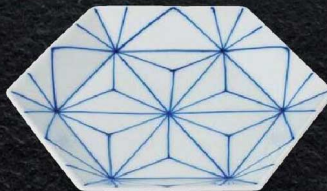

パンフレット番号	問合せ先	電話番号
20669-1189	株式会社クイックパック	0564-59-3525

1189 皿

陶：陶器、磁器製品

- お盆
- お粥鉢
- 飯椀
- ピュウエ
- 透明樹脂
- メラミン
- 磁器陶器
- ネギ
- つぼみ
- 井皿
- 松花堂
- 寿司
- 焼肉
- 焼肉
- 卓上小物
- ホテル
- ホテル
- 椅子座蒲団
- 陶器
- 有田焼
- 美濃焼
- 九谷焼

8-1189-1 51522560 **¥1,850**
市松ゴールド角取皿 陶
130×130×5mm

8-1189-2 51522565 **¥1,850**
市松シルバー角取皿 陶
130×130×5mm

8-1189-3 89014750 **¥1,900**
5寸皿撰上チュールレース (青) 陶
φ150×24mm

8-1189-4 89014760 **¥1,900**
5寸皿撰上チュールレース (桃) 陶
φ150×24mm

8-1189-5 89011850 **¥2,900**
麻の葉 (青) 亀甲取皿 陶
151×173×26mm

8-1189-6 89011860 **¥2,900**
麻の葉 (赤) 亀甲取皿 陶
151×173×26mm

8-1189-7 51522635 **¥2,150**
葉脈入葉型皿 青 陶
196×85×16mm

8-1189-8 51522640 **¥2,150**
葉脈入葉型皿 赤 陶
196×85×16mm

直運 商品はメーカーから直送の為、運賃は別途請求になります。