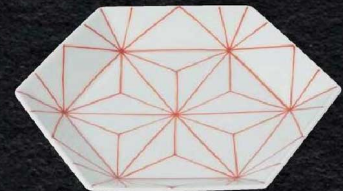

8-1189-2 51522565 **¥1,850**
市松シルバー角取皿 陶
130×130×5mm

8-1189-3 89014750 **¥1,900**
5寸皿撰上チュールレース (青) 陶
φ150×24mm

8-1189-4 89014760 **¥1,900**
5寸皿撰上チュールレース (桃) 陶
φ150×24mm

8-1189-5 89011850 **¥2,900**
麻の葉 (青) 亀甲取皿 陶
151×173×26mm

8-1189-6 89011860 **¥2,900**
麻の葉 (赤) 亀甲取皿 陶
151×173×26mm

8-1189-7 51522635 **¥2,150**
葉脈入葉型皿 青 陶
196×85×16mm

8-1189-8 51522640 **¥2,150**
葉脈入葉型皿 赤 陶
196×85×16mm

直運 商品はメーカーから直送の為、運賃は別途請求になります。