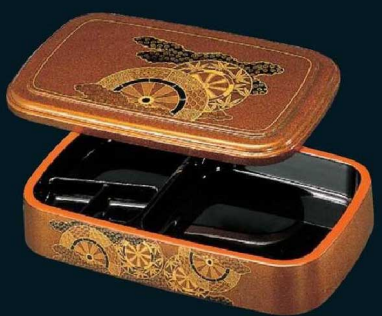

## 大判特上桶

蓋: 343×220×20mm, 親: 343×220×64mm

大判特上桶用仕切 (黒) TA

8-859-13	67020840	¥1,100
----------	----------	--------

110×70×20mm

グリーンパール竹 A/TA

8-859-14	72020180	蓋	¥1,950
8-859-15	72020170	親	¥5,300

梨地御所車 A/TA