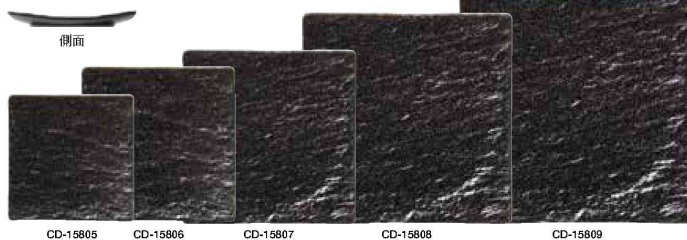

パンフレット番号	問合せ先	電話番号
20670-369	株式会社クイックパック	0564-59-3525

Ceramic :  
Plate

】 USEFUL  
ユースフル

CC-11780  
ユースフル  
20.4cm  
オーンスクエアプレート 黒  
¥900 (6×4) .<CN>  
204×204×H26

】 INHADANO  
インハダーノ

インハダーノ <JP>  
CD-15805 スクエアプレート14 ¥1,900 140×140×H20  
CD-15806 スクエアプレート17 ¥2,600 170×170×H22  
CD-15807 スクエアプレート19 ¥3,800 190×190×H26  
CD-15808 スクエアプレート23 ¥5,000 228×228×H26  
CD-15809 スクエアプレート26 ¥6,500 257×257×H29