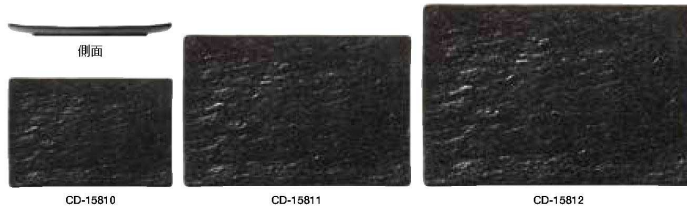

パンフレット番号	問合せ先	電話番号
20670-369	株式会社クイックパック	0564-59-3525

Ceramic :  
Plate

】 USEFUL  
ユースフル

CC-11780  
ユースフル  
20.4cm  
オーンスクエアプレート 黒  
¥900 (6×4) .<CN>  
204×204×H26

】 INHADANO  
インハダーノ

インハダーノ <JP>  
CD-15805 スクエアプレート14 ¥1,900 140×140×H20  
CD-15806 スクエアプレート17 ¥2,600 170×170×H22  
CD-15807 スクエアプレート19 ¥3,800 190×190×H26  
CD-15808 スクエアプレート23 ¥5,000 228×228×H26  
CD-15809 スクエアプレート26 ¥6,500 257×257×H29