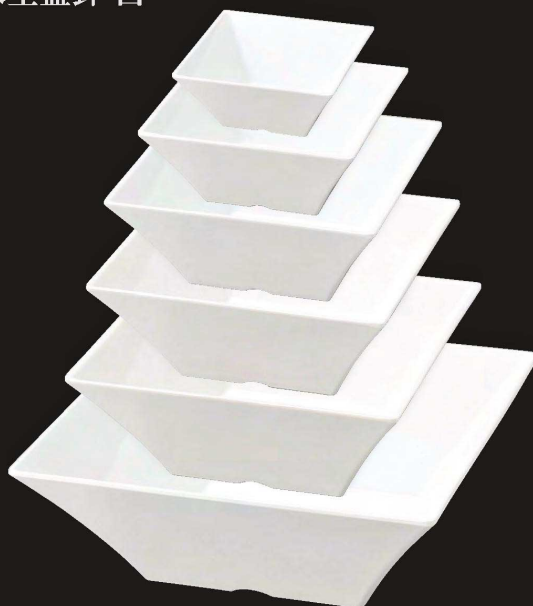

### 34-299 ビュッフェ盛鉢 Melamine [食器洗浄機・消毒保管庫対応]

XMINIHPA

#### 深型盛鉢 白

#### ウェーブ丸盛鉢 白