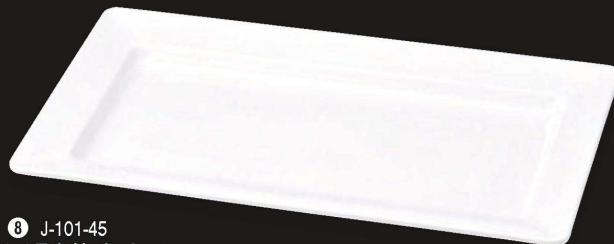

長角筋目皿 白

- | | |
|---|---|
| <p>④ J-100-98
[M]長角筋目皿 白 小
¥4,500 (33.1×12.9×3.1) 梱30
DS-5621</p> | <p>⑤ J-100-99
[M]長角筋目皿 白 大
¥6,500 (33.1×17.3×3.1) 梱20
DS-5622</p> |
|---|---|

長角鉢 白

- ⑥ J-101-43
[M]長角鉢 白 小 45cm
¥12,500
(45×22.7×4.4) 梱20
DS-5798

- ⑦ J-101-44
[M]長角鉢 白 中 50cm
¥14,000
(50×27.5×5.6) 梱20
DS-5799

- ⑧ J-101-45
[M]長角鉢 白 大 56cm
¥19,000
(56.5×32.5×5.7) 梱20
DS-5800

※この頁の白文字上代は、黒文字上代と同じです。

○輸入商材の為、予告無く販売終了・生産中止となる場合があります。在庫をご確認ください。