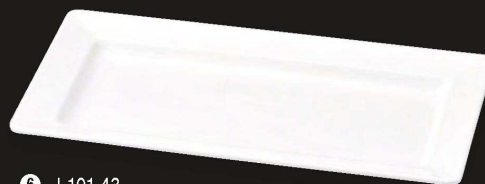

パンフレット番号	問合せ先	電話番号
20674-309	株式会社クイックパック	0564-59-3525

34-309 ビュッフェ盛鉢 Melamine [食器洗浄機・消毒保管庫対応]

長角カンナ目皿 白

メラミン

- | | | |
|--|--|--|
| <p>① J-100-95
[M]長角カンナ目皿 白
小 24cm
¥4,800 (24×12×2.5) 梱40
DS-5887</p> | <p>② J-100-96
[M]長角カンナ目皿 白
中 29cm
¥5,900 (29×12.5×2.5) 梱40
DS-5888</p> | <p>③ J-100-97
[M]長角カンナ目皿 白
大 40cm
¥6,800 (40×13.2×2.5) 梱30
DS-5889</p> |
|--|--|--|

長角筋目皿 白

- | | |
|---|---|
| <p>④ J-100-98
[M]長角筋目皿 白 小
¥4,500 (33.1×12.9×3.1) 梱30
DS-5621</p> | <p>⑤ J-100-99
[M]長角筋目皿 白 大
¥6,500 (33.1×17.3×3.1) 梱20
DS-5622</p> |
|---|---|

長角鉢 白

- ⑥ J-101-43
[M]長角鉢 白 小 45cm
¥12,500
(45×22.7×4.4) 梱20
DS-5798