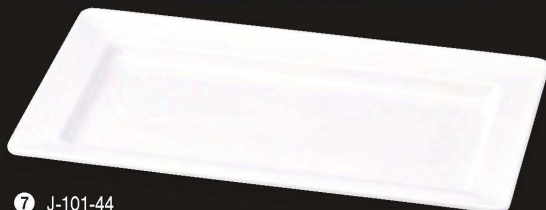

長角筋目皿 白

- | | |
|---|---|
| <p>④ J-100-98
[M]長角筋目皿 白 小
¥4,500 (33.1×12.9×3.1) 梱30
DS-5621</p> | <p>⑤ J-100-99
[M]長角筋目皿 白 大
¥6,500 (33.1×17.3×3.1) 梱20
DS-5622</p> |
|---|---|

長角鉢 白

- ⑥ J-101-43
[M]長角鉢 白 小 45cm
¥12,500
(45×22.7×4.4) 梱20
DS-5798

- ⑦ J-101-44
[M]長角鉢 白 中 50cm
¥14,000
(50×27.5×5.6) 梱20
DS-5799

- ⑧ J-101-45
[M]長角鉢 白 大 56cm
¥19,000
(56.5×32.5×5.7) 梱20
DS-5800

※この頁の白文字上代は、黒文字上代と同じです。

○輸入商材の為、予告無く販売終了・生産中止となる場合があります。在庫をご確認ください。