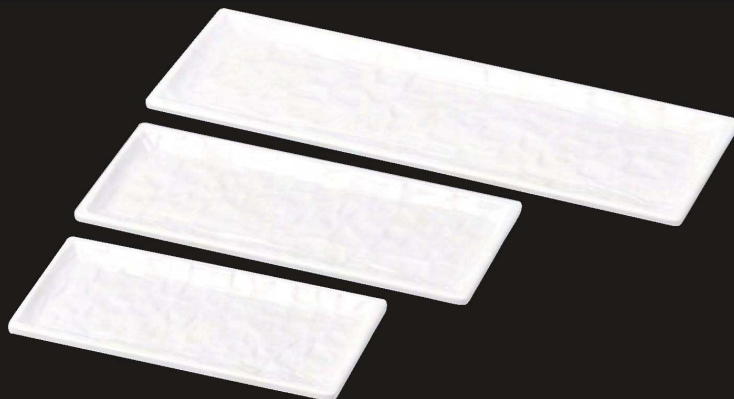

パンフレット番号	問合せ先	電話番号
20674-309	株式会社クイックパック	0564-59-3525

34-309 ビュッフェ盛鉢 Melamine [食器洗浄機・消毒保管庫対応]

長角カンナ目皿 白

メラミン

- | | | |
|--|--|--|
| <p>① J-100-95
[M]長角カンナ目皿 白
小 24cm
¥4,800 (24×12×2.5) 梱40
DS-5887</p> | <p>② J-100-96
[M]長角カンナ目皿 白
中 29cm
¥5,900 (29×12.5×2.5) 梱40
DS-5888</p> | <p>③ J-100-97
[M]長角カンナ目皿 白
大 40cm
¥6,800 (40×13.2×2.5) 梱30
DS-5889</p> |
|--|--|--|

長角筋目皿 白

- | | |
|---|---|
| <p>④ J-100-98
[M]長角筋目皿 白 小
¥4,500 (33.1×12.9×3.1) 梱30
DS-5621</p> | <p>⑤ J-100-99
[M]長角筋目皿 白 大
¥6,500 (33.1×17.3×3.1) 梱20
DS-5622</p> |
|---|---|

長角鉢 白

- ⑥ J-101-43
[M]長角鉢 白 小 45cm
¥12,500
(45×22.7×4.4) 梱20
DS-5798

- ⑦ J-101-44
[M]長角鉢 白 中 50cm
¥14,000
(50×27.5×5.6) 梱20
DS-5799

- ⑧ J-101-45
[M]長角鉢 白 大 56cm
¥19,000
(56.5×32.5×5.7) 梱20
DS-5800

※この頁の白文字上代は、黒文字上代と同じです。

○輸入商材の為、予告無く販売終了・生産中止となる場合があります。在庫をご確認ください。