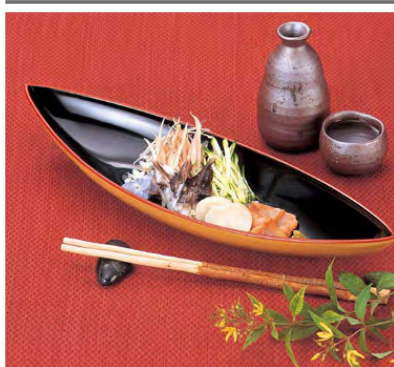

パンフレット番号	問合せ先	電話番号
20674-419	株式会社クイックパック	0564-59-3525

34-419 両舟盛器・笹舟盛器・しずく鉢

盛器・一品鉢

しずく鉢

- ① M-16-1
  TM (小)しずく鉢 白アクリア測金
  ¥6,350 (26.8×12.5×4.2) 幅80
- ② M-16-2
  TM (大)しずく鉢 白アクリア測金
  ¥10,000 (35.8×16.1×6) 幅60

- ⑤ M-16-3
  TM (小)しずく鉢 銀紗裏黒塗
  ¥7,100 (26.8×12.5×4.2) 幅80
- ⑥ M-16-4
  TM (大)しずく鉢 銀紗裏黒塗
  ¥10,700 (35.8×16.1×6) 幅60

- ③ M-16-5
  TM (小)しずく鉢 ブラウンメタ/黒裏黒塗
  ¥7,000 (26.8×12.5×4.2) 幅80
- ④ M-16-6
  TM (大)しずく鉢 ブラウンメタ/黒裏黒塗
  ¥10,700 (35.8×16.1×6) 幅60

両舟盛器

1. 両舟盛器 総春慶塗
- ⑦ M-6-77A TM 9寸 ¥4,800 (27×8.9×4.8) 幅50
  - ⑧ M-6-78A TA 尺2寸 ¥3,750 (36.1×10.9×5) 幅50
  - ⑨ M-6-79A TA 尺3寸 ¥4,400 (39.4×12×5.5) 幅40

1. 両舟盛器 総銀塗
- ⑩ M-6-80 TM 9寸 ¥6,000 (27×8.9×4.8) 幅50
  - ⑪ M-7-78 TA 尺2寸 ¥5,400 (36.1×10.9×5) 幅50
  - ⑫ M-6-81 TA 尺3寸 ¥6,100 (39.4×12×5.5) 幅40

- ⑬ AC 尺2寸両舟盛器 ブルー石目塗
  M-5-42 ¥3,900 (36.1×10.9×5) 幅50
- ⑭ AC 尺3寸両舟盛器 ブルー石目塗
  M-5-41 ¥4,600 (39.4×12×5.5) 幅40

1. 両舟盛器 目皿(クリアー付)
- ⑮ M-23-76 9寸用 ¥3,700 (20×7.3×1.8)
  - ⑯ M-23-77 尺2寸用 ¥4,000 (26.5×8.8×1.8)
  - ⑰ M-23-78 尺3寸用 ¥4,750 (29.8×10×1.8)

笹舟盛器 (幅広タイプ)

- ⑱ M-5-9
  TM 尺2寸笹舟盛器総銀塗
  ¥7,800 (36.5×10.9×5.3) 幅40
- ⑲ M-12-39
  TM 9寸笹舟盛器白木内黒天朱
  ¥4,600 (27×8.9×4.8) 幅50
- ⑳ M-12-40
  TM 尺5寸笹舟盛器白木内黒天朱
  ¥7,400 (45×16×5) 幅30

長時間食材を載せたまま保管する場合は、懐石シート、天紙、フィルムなどをご使用下さい。