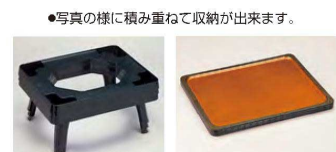

⑧ 1-20-1A  
[A] 雅足 天アジロ  
¥9,600  
(62.1×48×26.6) 1030g 櫃10

お膳

### 2尺長手雅膳 (両面タイプ)

写真は雅足天アジロを使用しています。

⑦ [A] 2尺長手雅膳 (両面タイプ)  
A面: 濃緑石目天金 強化塗  
B面: 金梨地洩黒  
1-20-1 盆のみ ¥14,000 (57.5×46.5×1.3) 1680g 櫃10

●写真の様に積み重ねて収納が出来ます。

### 2尺長手やまびこ膳 (片面タイプ)

⑨ [A] 2尺長手やまびこ膳  
梨地天アジロ  
1-38-6 盆のみ ¥11,800 (60×48×1.4) 1560g 櫃10

●写真の様に積み重ねて収納が出来ます。

⑩ 1-38-6A  
[A] やまびこ足  
¥8,300  
(59×47×28) 1410g 櫃10