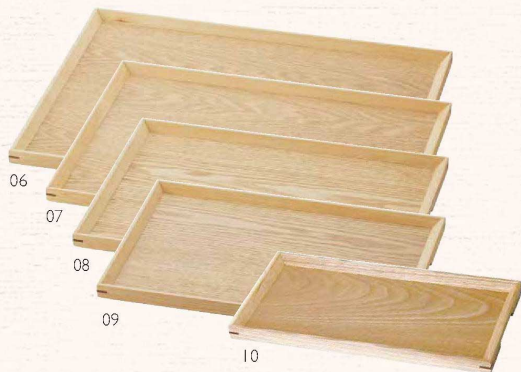

パンフレット番号	問合せ先	電話番号
20675-51	株式会社クイックパック	0564-59-3525

木製
ノンスリップトレイ

ノンスリップ加工
ノンスリップ・コンビネーション
カフェトレイ **3,300円**
約30×15×H2cm/内寸約28.4×13.4cm
※材質：アッシュ（コーナー：ウォールナット）
※手掛付

ノンスリップ加工
ノンスリップ・コンビネーショントレイ **積査**
02 (I5610) 特大 **4,800円** 約45×33×H2cm/内寸約43.4×31.4cm
03 (I5611) 大 **4,500円** 約42×30×H2cm/内寸約40.4×28.4cm
04 (I5612) 中 **4,300円** 約39×27×H2cm/内寸約37.4×25.4cm
05 (I5613) 小 **4,100円** 約36×24×H2cm/内寸約34.4×22.4cm
※材質：アッシュ（コーナー：ウォールナット）※手掛付

ノンスリップ加工
木製ノンスリップマルチトレイ（長角）クリアー **積査**
06 (I5553) 特大 **3,700円** 約45×33×H2cm/内寸約42×30×H1cm
07 (I5554) 大 **3,400円** 約42×30×H2cm/内寸約39×27×H1cm
08 (I5555) 中 **3,000円** 約39×27×H2cm/内寸約36×24×H1cm
09 (I5556) 小 **2,900円** 約36×24×H2cm/内寸約33×21×H1cm