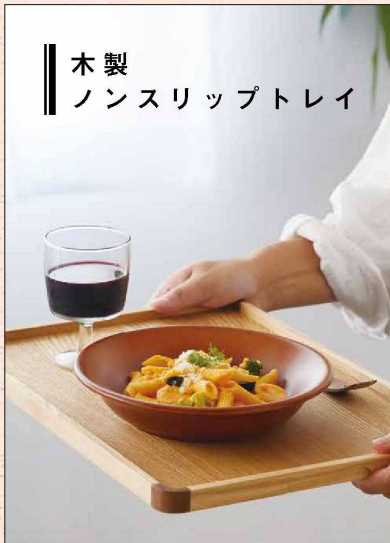

パンフレット番号	問合せ先	電話番号
20675-51	株式会社クイックパック	0564-59-3525

木製
ノンスリップトレイ

ノンスリップ加工
ノンスリップ・コンビネーション
カフェトレイ **3,300円**
約30×15×H2cm/内寸約28.4×13.4cm
※材質：アッシュ（コーナー：ウォールナット）
※手掛付

ノンスリップ加工
ノンスリップ・コンビネーショントレイ **積査**
02 (I5610) 特大 **4,800円** 約45×33×H2cm/内寸約43.4×31.4cm
03 (I5611) 大 **4,500円** 約42×30×H2cm/内寸約40.4×28.4cm
04 (I5612) 中 **4,300円** 約39×27×H2cm/内寸約37.4×25.4cm
05 (I5613) 小 **4,100円** 約36×24×H2cm/内寸約34.4×22.4cm
※材質：アッシュ（コーナー：ウォールナット）※手掛付