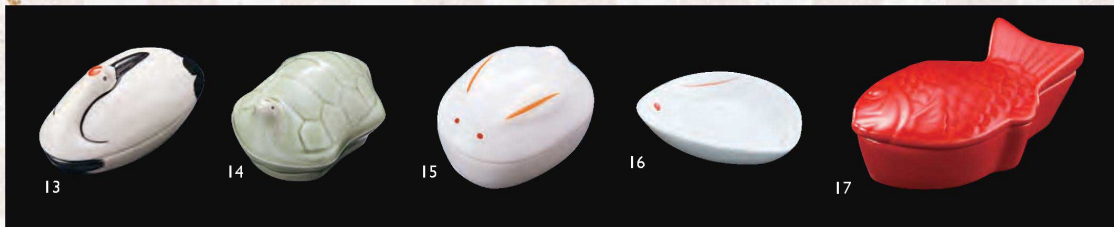

パンフレット番号	問合せ先	電話番号
20676-15	株式会社クイックパック	0564-59-3525

手まり型珍味入 (赤) 01 (26992) <b>410円</b> 約φ5.3×H4.8cm ※内側: 蓋/白、身/赤	手まり型珍味入 (黄) 02 (26993) <b>410円</b> 約φ5.3×H4.8cm ※内側: 蓋/白、身/黄	縞手毬珍味入 (桃) 03 (27679) <b>500円</b> 約φ5.3×H4.8cm ※内側: 蓋/白、身/ピンク	縞手毬珍味入 (朱) 04 (27680) <b>500円</b> 約φ5.3×H4.8cm ※内側: 蓋/白、身/赤	縞手毬珍味入 (ルリ) 05 (27681) <b>500円</b> 約φ5.3×H4.8cm ※内側: 蓋/白、身/青	花手毬珍味入 06 (26250) <b>660円</b> 約φ5.4×H5.2cm
---	---	--	--	---	--

蓋付ゆず珍味入 S 07 (27760) <b>380円</b> 約φ4.9×H4.5cm ※内側: 白	蓋付ゆず珍味入 M 08 (27761) <b>450円</b> 約φ6.5×H5.3cm ※内側: 蓋/黄、身/白	新ゆず型珍味入 09 (26490) <b>220円</b> 約φ5.5×H5.2cm ※内側: 白	新ゆず型珍味入 (緑) 10 (26730) <b>220円</b> 約φ5.5×H5.2cm ※内側: 白	陶器・すだち珍味入 11 (26314) <b>380円</b> 約φ4×H3.8cm ※内側: 白	陶器・金柑珍味入 12 (26315) <b>380円</b> 約φ4×H3.8cm ※内側: 白
---	---	---	---	---	--

ミニサイズ鶴型珍味入 13 (26675) <b>710円</b> 約8.3×4.4×H4.6cm	ミニサイズ亀型珍味入 14 (26676) <b>710円</b> 約7×5.3×H4.5cm	白うさぎ珍味入 15 (26677) <b>630円</b> 約6.8×5.2×H4.3cm	雪うさぎ珍味入 16 (26308) <b>330円</b> 約7×5.4×H1.5cm	蓋付珍味入・めで鯛 17 (26996) <b>490円</b> 約10×5.5×H3.8cm ※内側: 赤
---	---	--	--	---