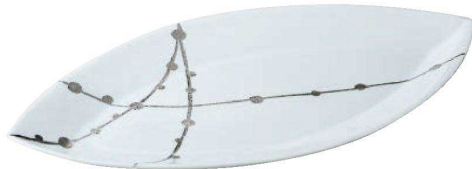

手描網絵
17102-730 盛込皿 **60,000円**
(46×32×7.5cm)

釉彩雲錦
17104-730 盛込皿 **45,000円**
(41.5×28.5×4.5cm)

緑釉流し
17105-730 盛皿 **38,000円**
(39×16cm)

兩藍ルリ
17106-730 盛込皿(大)(有田焼) **72,000円** 1入 (46×34×7cm)
17107-730 盛込皿(小)(有田焼) **45,000円** 1入 (38×33×6.7cm)