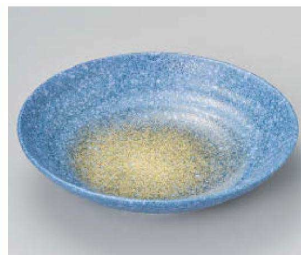

37311-020 星屑7.5めん皿
1,100円 30入 (22.8×5cm)