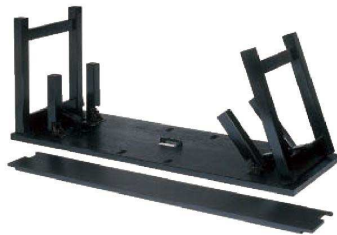

8本脚

脚を折りたたむと座卓に変身!高さ2通り!

[木]4人膳(8本脚) 1500×900×H600/H325 H型脚
77201-810 新黒木目 177,500円 (150×90×60/32.5cm)
77202-810 黒乾漆 177,000円 (150×90×60/32.5cm)
77203-810 茶乾漆 177,000円 (150×90×60/32.5cm)

[木]6人膳(8本脚) 1800×900×H600/H325 H型脚
77204-810 新黒木目 181,500円 (180×90×60/32.5cm)
77205-810 黒乾漆 181,000円 (180×90×60/32.5cm)
77206-810 茶乾漆 181,000円 (180×90×60/32.5cm)

4本脚

低い座卓にはなりません。

[木]4人膳(4本脚) 1500×900×H600 H型脚
77207-810 新黒木目 161,500円 (150×90×60cm)
77208-810 黒乾漆 161,000円 (150×90×60cm)
77209-810 茶乾漆 161,000円 (150×90×60cm)

[木]6人膳(4本脚) 1800×900×H600 H型脚
77210-810 新黒木目 165,500円 (180×90×60cm)
77211-810 黒乾漆 165,000円 (180×90×60cm)
77212-810 茶乾漆 165,000円 (180×90×60cm)