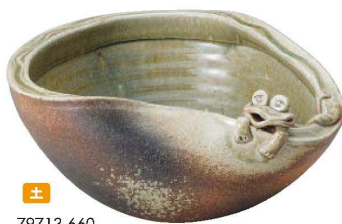

79708-660  
信楽小花寸胴花入  
4,000円  
20入 (7.5×27cm)

79709-660  
ビードロ手桶花入  
4,000円  
18入 (10×7.5×27cm)

79710-660  
火色金彩長花入  
6,000円  
10入 (14×14×29cm)

79711-660  
ビードロ金彩長花入  
6,000円  
10入 (14×14×29cm)

79712-660  
信楽変形9.5号長花入  
6,500円  
10入 (11.5×29cm)

±  
79713-660  
11号蛙付めだか鉢  
15,000円  
(34×16cm)

±  
79714-660  
13号窯変めだか鉢  
20,000円  
(39×19cm)

±  
79715-660  
16号窯変反型水鉢  
27,500円  
(47.5×16cm)

Acryl cup

Biomass tableware

Echizen lacquerware

Zashiki table Zaisu chair