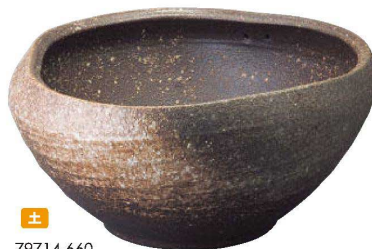

79708-660  
信楽小花寸胴花入  
4,000円  
20入 (7.5×27cm)

79709-660  
ビードロ手桶花入  
4,000円  
18入 (10×7.5×27cm)

79710-660  
火色金彩長花入  
6,000円  
10入 (14×14×29cm)

79711-660  
ビードロ金彩長花入  
6,000円  
10入 (14×14×29cm)

79712-660  
信楽変形9.5号長花入  
6,500円  
10入 (11.5×29cm)

±  
79713-660  
11号蛙付めだか鉢  
15,000円  
(34×16cm)

±  
79714-660  
13号窯変めだか鉢  
20,000円  
(39×19cm)

±  
79715-660  
16号窯変反型水鉢  
27,500円  
(47.5×16cm)

Acryl cup

Biomass tableware

Echizen lacquerware

Zashiki table Zaisu chair