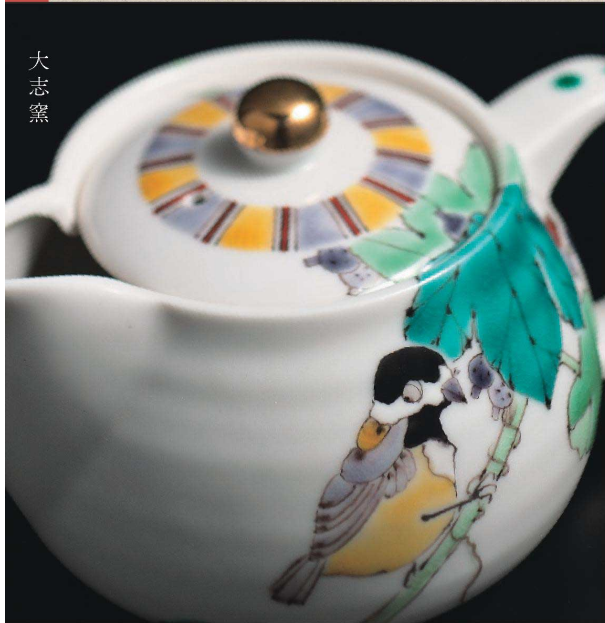

パンフレット番号	問合せ先	電話番号
20681-32	株式会社クイックパック	0564-59-3525

工房特選

大志窯

Special Selection

大志窯
Guinomi

ぐい呑

お気に入りのものを選んでください

ぐい呑

口径6.5×高さ4.5cm・化粧箱入 磁器 ◆

AP8-5042

野葡萄に山雀 大志窯
7,150円 (税抜価格 6,500円)

AP8-5043

紫式部に四十雀 大志窯
7,150円 (税抜価格 6,500円)

AP8-5044

蓮の翡翠 大志窯
7,150円 (税抜価格 6,500円)

AP8-5045

額紫陽花に雀 大志窯
7,150円 (税抜価格 6,500円)

AP8-5046

桜に目白 大志窯
7,150円 (税抜価格 6,500円)

Potkyusu