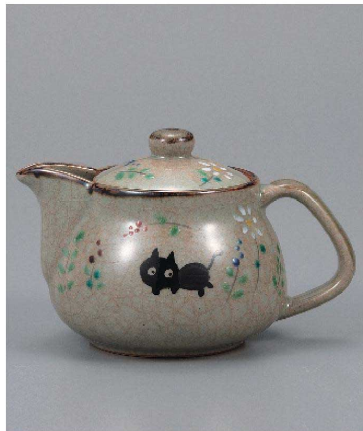

パンフレット番号	問合せ先	電話番号
20681-85	株式会社クイックパック	0564-59-3525

日常の器

ポット急須

**AP8-0448** ポット急須 ねこ 幸洋窯  
**7,700円** (税抜価格 7,000円)  
 容量350cc・茶こし付・紙箱入 磁器 ◆

**AP8-0449** ポット急須 小鳥の発表会 川合孝知  
**8,250円** (税抜価格 7,500円)  
 容量460cc・茶こし付・化粧箱入 磁器 ◆

**AP8-0450** ポット急須 しあわせの花 川合孝知  
**8,250円** (税抜価格 7,500円)  
 容量460cc・茶こし付・化粧箱入 磁器 ◆

**AP8-0451** ポット急須 線花文(黄) 幸洋窯  
**8,800円** (税抜価格 8,000円)  
 容量400cc・茶こし付・紙箱入 磁器 ◆

**AP8-0452** ポット急須 線花文(紺) 幸洋窯  
**8,800円** (税抜価格 8,000円)  
 容量400cc・茶こし付・紙箱入 磁器 ◆