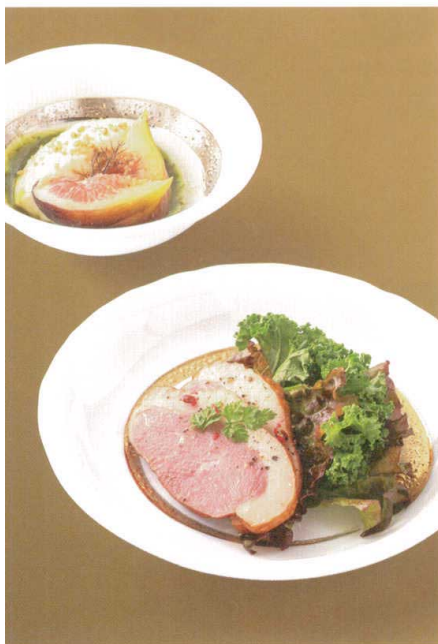

パンフレット番号	問合せ先	電話番号
20685-150	株式会社クイックパック	0564-59-3525

いつでも輝く
エバーゴールド®

たわみ鉢 受注生産

ゆらぎ皿 受注生産

コーヒー碗皿 受注生産

スタッキング

食洗機

乾燥機

オープン

(200℃以下)

電子レンジ

使用不可

銀彩 MRコーヒー受皿
φ15.5×2cm
GGIMRCS

金彩 MRコーヒー受皿
φ15.5×2cm
GKIMRCS

銀彩スノー ロマンズ受皿
φ15×2cm
GGSLS

金彩スノー ロマンズ受皿
φ15×2cm
GKSLS

※納期と価格はお問い合わせください。 **受注生産**