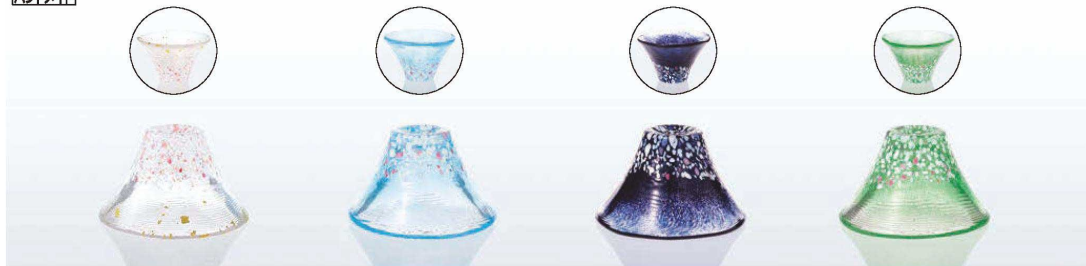

パンフレット番号	問合せ先	電話番号
20686-116	株式会社クイックパック	0564-59-3525

フレンチプレス
HSシリーズ
タンブラー
ステムパライム
マグデザート
お茶
ビール・焼酎
酒
和の器ピコフエ
プレートボール
氷入れ
灰皿
調味料
保存容器
ギフト
生活雑貨
インテリア
巻末
グラスコラム
商標
INDEX

招福杯[®]

富士山をモチーフにしたグラスを揃えました。
霊峰富士山は日本一の高さを誇り、美しい姿とともに、縁起が良いものとされています。

専用化粧箱
(WA528淡桜)

ハンドメイド

WA528
桜富士 淡桜 あわび色
¥2,000 (税込¥2,200)
24コ入(1×24)
φ78×H45・M78 45ml
(80×79×52)
49 06678 201380 ★

WA529
桜富士 晴桜 はれびき色
¥2,000 (税込¥2,200)
24コ入(1×24)
φ78×H45・M78 45ml
(80×79×52)
49 06678 201397 ★

WA530
桜富士 夜桜 よるびき色
¥2,000 (税込¥2,200)
24コ入(1×24)
φ78×H45・M78 45ml
(80×79×52)
49 06678 201403 ★

WA531
桜富士 山桜 やまびき色
¥2,000 (税込¥2,200)
24コ入(1×24)
φ78×H45・M78 45ml
(80×79×52)
49 06678 201410 ★

ハンドメイド

ハンドメイド

G642-T84 ¥4,000 (税込¥4,400)
桜富士 冷酒杯揃え(淡桜・晴桜) 24セット入
杯(淡桜) φ78×H45・M78 45ml 1
杯(晴桜) φ78×H45・M78 45ml 1
(188×97×59)
49 06678 201489 ★