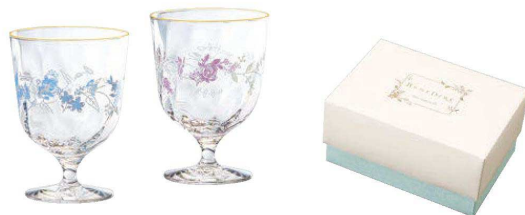

パンフレット番号	問合せ先	電話番号
20686-127	株式会社クイックパック	0564-59-3525

BENEDIRE® Fleurir® ベネディール® フルリール®

「フルリール」とはフランス語で花が咲くという意味。
グラスに飲み物を入れると、水面にふわっと花びらが浮かぶように見えます。

「希望」が花言葉のガーベラが、グラスに咲きました。

CC

G098-T268 ¥3,500 (税込¥3,850)
ゆらゆらグラス(フルリール) 24セット入
ゆらゆらグラス(ホワイト) φ72×H91・M100 495ml 1
ゆらゆらグラス(ピンク) φ72×H91・M100 495ml 1
(218×124×100) ☎
49 06678 197928

専用化粧箱

明るいイメージのあるひまわりが、グラスに咲きました。

CC

B-SW91-J426
ゆらゆらグラス(フルリール ひまわり柄)
¥1,800 (税込¥1,980)
48コ入(1×48)
φ72×H91・M100 495ml
(105×104×100) ☎
49 06678 217718

専用化粧箱

BENEDIRE® ベネディール®

CC クリンカー加工

ガラスのつぶを散りばめたクリンカー加工により、
絵柄の一部がキラキラと輝いて見えます。

HS CC

G098-S107 ¥3,000 (税込¥3,300)
ペアフリーグラス(フラワー) 24セット入
フリーグラス(ブルースター柄) φ84×H115・M84 285ml 1
フリーグラス(バラ柄) φ84×H115・M84 285ml 1
(190×141×92) ☎
49 06678 203056

専用化粧箱

G094-T253 ¥2,500 (税込¥2,750)
ペアタンブラー(Tamoターモ) 24セット入
タンブラー(緑) φ60×H110・M81 380ml 1
タンブラー(赤) φ60×H110・M81 380ml 1
(184×138×87) ☎
49 06678 182009