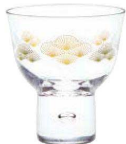

パンフレット番号	問合せ先	電話番号
20686-133	株式会社クイックパック	0564-59-3525

和紋 わらん

古来から日本で親しまれている吉祥文様とおめでたい縁起物をモチーフに組み合わせた酒杯です。

N07600-J450
杯(松納)
¥1,000(税込¥1,100)
48コ入(1×48) ☞
φ74×H80・M74 130ml
(75×75×87)
49 06678 226574

NB-00317-J451
杯(水引納)
¥1,000(税込¥1,100)
48コ入(1×48) ☞
φ59×H74・M76 230ml
(80×80×82)
49 06678 226581

NBT-20203-J452
杯(梅納)
¥1,000(税込¥1,100)
48コ入(1×48) ☞
φ55×H100・M55 150ml
(57×57×106)
49 06678 226659

専用化粧箱

松 まつ
一年を通して青々と茂ることから不老長寿や永遠の象徴とされています。

水引 引きあわじ結び
両端を引くとさらに強く結びつくため、「縁が強く結ばれる」という意味がこめられています。

梅 うめ
厳しい寒さの中、いち早く花を咲かせることから忍耐力や生命力の象徴とされています。

さくら柄に縁起の良い麻の葉柄を組み合わせた酒杯です。

07600-J423
杯(高台)
¥1,000(税込¥1,100)
48コ入(1×48) ☞
φ74×H80・M74 130ml
(75×75×87)
49 06678 217725

BT-20206-J423
杯(広口)
¥1,000(税込¥1,100)
48コ入(1×48) ☞
φ73×H70・M73 170ml
(75×75×87)
49 06678 217732

BT-20203-J423
杯(細長)
¥1,000(税込¥1,100)
48コ入(1×48) ☞
φ55×H100・M55 150ml
(57×57×106)
49 06678 217749

専用化粧箱

さくら
さくらは春の訪れを連想させることから「物事の始まり」として縁起の良いものとされています。また一斉に花を咲かせることから「豊かさ」や「繁栄」という意味も込められています。

麻の葉 あさのは
麻は生命力が強く、まっすぐに伸びることから成長への祈りが込められています。