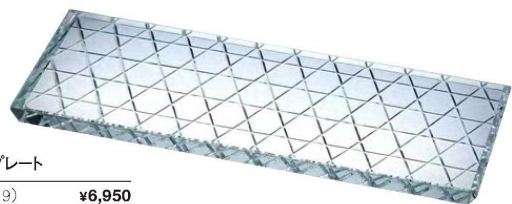

パンフレット番号	問合せ先	電話番号
20688-259	株式会社クイックパック	0564-59-3525

クリスタル

クリスタルキューブ

21-259-01(26214) ラウンドホール ¥6,000
5.9×5.9×H5.9cm / 穴径φ5×H1.8cm

21-259-02(26302) スクエアホール ¥6,000
5.9×5.9×H5.9cm / 内寸5.2×5.2×H1cm

底面に日本伝統の塗り技法で意匠付し、仕上げにガラス系強化塗装を施しました。

クリスタルキューブ(ラウンドホール)

21-259-03(27902) 金 ¥12,300

21-259-04(27903) 銀 ¥12,300

21-259-05(27904) 瑠璃 ¥12,300

21-259-06(27905) 朱 ¥12,300

5.9×5.9×H5.9cm / 穴径φ5×H1.8cm

※底面硝子系強化塗装付

※国内塗装仕上(本体輸入品)

クリスタル切子プレート

21-259-07(08519) ¥6,950

24×9×H0.9cm

ひねり板ガラス鉢

21-259-08(09053) ¥2,500

15×15×H9cm

※手づくりのためサイズのバラツキがあります。