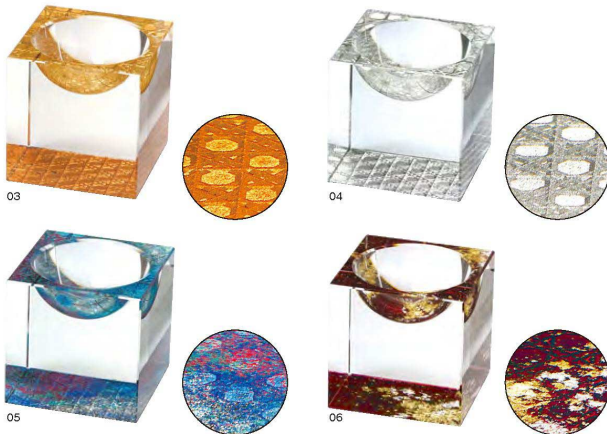

パンフレット番号	問合せ先	電話番号
20688-259	株式会社クイックパック	0564-59-3525

クリスタル

クリスタルキューブ

21-259-01(26214) ラウンドホール ¥6,000
5.9×5.9×H5.9cm / 穴径φ5×H1.8cm

21-259-02(26302) スクエアホール ¥6,000
5.9×5.9×H5.9cm / 内寸5.2×5.2×H1cm

底面に日本伝統の塗り技法で意匠付し、仕上げにガラス系強化塗装を施しました。

クリスタルキューブ(ラウンドホール)

21-259-03(27902) 金 ¥12,300

21-259-04(27903) 銀 ¥12,300

21-259-05(27904) 瑠璃 ¥12,300

21-259-06(27905) 朱 ¥12,300

5.9×5.9×H5.9cm / 穴径φ5×H1.8cm

※底面硝子系強化塗装付

※国内塗装仕上(本体輸入品)

クリスタル切子プレート

21-259-07(08519) ¥6,950

24×9×H0.9cm

ひねり板ガラス鉢

21-259-08(09053) ¥2,500

15×15×H9cm

※手づくりのためサイズのバラツキがあります。