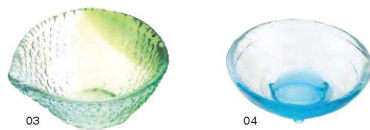

盛込

ビュッフェ

金彩・鏡彩

小鉢・珍味入

餅・酒の器

そば・うどん

竹製品

卓上用品

### 硝子モダンカップ (若水)

21-263-01(27596) 大 ¥680    21-263-02(27594) 小 ¥500  
 φ11.1×H6.3cm    φ7.3×H4.1cm

硝子ミニ小鉢 片口(緑)    硝子ミニ小鉢 渦巻(若水)  
 21-263-03(26797)    21-263-04(26758)  
 ¥460    ¥500  
 9.5×8.2×H4.2cm    φ8.4×H3.4cm