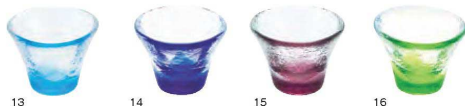

### 硝子モダンカップ (若水)

21-263-01(27596) 大 ¥680    21-263-02(27594) 小 ¥500  
 φ11.1×H6.3cm    φ7.3×H4.1cm

硝子ミニ小鉢 片口(緑)    硝子ミニ小鉢 渦巻(若水)  
 21-263-03(26797)    21-263-04(26758)  
 ¥460    ¥500  
 9.5×8.2×H4.2cm    φ8.4×H3.4cm

硝子ミニ小鉢 ビーンズ(青)    硝子ミニ小鉢 三角(青)  
 21-263-05(26792)    21-263-06(26795)  
 ¥500    ¥460  
 10×6.8×H3.7cm    8.3×8.4×H3.5cm

### 硝子 ミニ小付 花舞

21-263-07(26862) 若水 ¥470    21-263-09(26864) 若草 ¥470  
 8.5×8.5×H3.4cm    8.5×8.5×H3.4cm  
 21-263-08(26863) 浅紫 ¥470  
 8.5×8.5×H3.4cm

### 硝子 ミニ小付 浮舟

21-263-10(26859) 若水 ¥500    21-263-12(26861) 若草 ¥500  
 11.5×6×H4.5cm    11.5×6×H4.5cm  
 21-263-11(26860) 浅紫 ¥500  
 11.5×6×H4.5cm