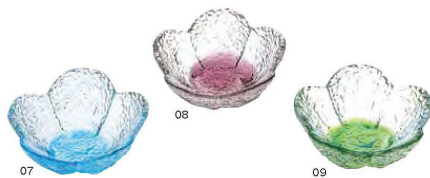

## 硝子小鉢・珍味

### 硝子モダンカップ (若水)

21-263-01(27596) 大 ¥680    21-263-02(27594) 小 ¥500  
 φ11.1×H6.3cm    φ7.3×H4.1cm

硝子ミニ小鉢 片口(緑)    硝子ミニ小鉢 渦巻(若水)  
 21-263-03(26797)    21-263-04(26758)  
 ¥460    ¥500  
 9.5×8.2×H4.2cm    φ8.4×H3.4cm

硝子ミニ小鉢 ビーンズ(青)    硝子ミニ小鉢 三角(青)  
 21-263-05(26792)    21-263-06(26795)  
 ¥500    ¥460  
 10×6.8×H3.7cm    8.3×8.4×H3.5cm

### 硝子 ミニ小付 花舞

21-263-07(26862) 若水 ¥470    21-263-09(26864) 若草 ¥470  
 8.5×8.5×H3.4cm    8.5×8.5×H3.4cm  
 21-263-08(26863) 浅紫 ¥470  
 8.5×8.5×H3.4cm