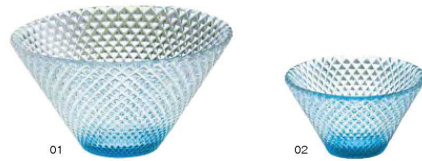

盛込

ビュッフェ

金彩・鏡彩

小鉢・珍味入

餅・酒の器

そば・うどん

竹製品

卓上用品

### 硝子モダンカップ (若水)

21-263-01(27596) 大 ¥680    21-263-02(27594) 小 ¥500  
 φ11.1×H6.3cm    φ7.3×H4.1cm

硝子ミニ小鉢 片口(緑)    硝子ミニ小鉢 渦巻(若水)  
 21-263-03(26797)    21-263-04(26758)  
 ¥460    ¥500  
 9.5×8.2×H4.2cm    φ8.4×H3.4cm