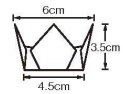

### 両面ラミネート 珍味入シリーズ

いにしえよりの伝承形状を1枚ずつ丹念にプレス加工を施しました。華やいだ雰囲気を出します。

両面PET プレス加工

### 両面OP珍味入〈ミニ〉

- サイズ 6×6×H3.5cm
- 200枚入
- 1ケース 3,600枚(200枚×18)

両面

PET(ポリエチレンテレフタレート) 和紙(またはPET)  
PET(ポリエチレンテレフタレート)

21-417-01(66707)  
白雲竜・箔なし(ミニ) ¥5,250  
(1枚当り¥26.25)

21-417-02(66386)  
白雲竜(ミニ) ¥5,250  
(1枚当り¥26.25)