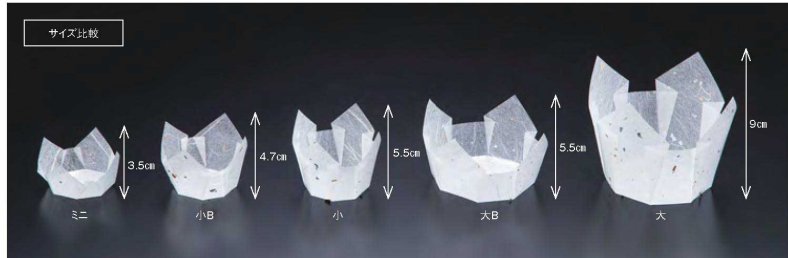

### 両面ラミネート 珍味入シリーズ

いにしえよりの伝承形状を1枚ずつ丹念にプレス加工を施しました。華やいだ雰囲気を出します。

両面PET プレス加工

### 両面OP珍味入〈ミニ〉

- サイズ 6×6×H3.5cm
- 200枚入
- 1ケース 3,600枚(200枚×18)

両面

PET(ポリエチレンテレフタレート) 和紙(またはPET)  
PET(ポリエチレンテレフタレート)

21-417-01(66707)  
白雲竜・箔なし(ミニ) ¥5,250  
(1枚当り¥26.25)

21-417-02(66386)  
白雲竜(ミニ) ¥5,250  
(1枚当り¥26.25)