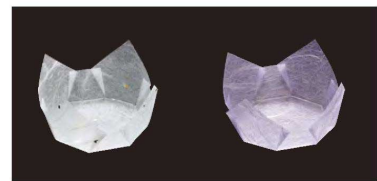

### 両面ラミネート 珍味入シリーズ

いにしえよりの伝承形状を1枚ずつ丹念にプレス加工を施しました。華やいだ雰囲気を出します。

両面PET プレス加工

### 両面OP珍味入〈ミニ〉

- サイズ 6×6×H3.5cm
- 200枚入
- 1ケース 3,600枚(200枚×18)

両面

PET(ポリエチレンテレフタレート) 和紙(またはPET)  
PET(ポリエチレンテレフタレート)

21-417-01(66707)  
白雲竜・箔なし(ミニ) ¥5,250  
(1枚当り¥26.25)

21-417-02(66386)  
白雲竜(ミニ) ¥5,250  
(1枚当り¥26.25)