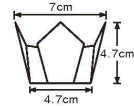

### 両面OP珍味入〈ミニ〉

- サイズ 6×6×H3.5cm
- 200枚入
- 1ケース 3,600枚(200枚×18)

両面

PET(ポリエチレンテレフタレート) 和紙(またはPET)  
PET(ポリエチレンテレフタレート)

21-417-01(66707)  
白雲竜・箔なし(ミニ) ¥5,250  
(1枚当り¥26.25)

21-417-02(66386)  
白雲竜(ミニ) ¥5,250  
(1枚当り¥26.25)

### 両面OP珍味入〈小B〉

- サイズ 7×7×H4.7cm
- 200枚入
- 1ケース 3,600枚(200枚×18)
- お節重に最適な高さです。(両面OP珍味入〈小〉の低いタイプです。)

両面

PET(ポリエチレンテレフタレート) 和紙(またはPET)  
PET(ポリエチレンテレフタレート)

21-417-10(66706)  
白雲竜・箔なし(小B) ¥7,150  
(1枚当り¥35.75)