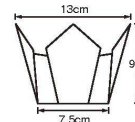

21-418-08(66398)
双金(小) ¥9,450
(1枚当り¥47.25)

21-418-09(66558)
双銀(小) ¥8,800
(1枚当り¥44)

両面PET プレス加工

両面OP珍珠入<大B>

- サイズ 11×11×H5.5cm
- 100枚入
- 1ケース 800枚(100枚×8)
- お節重に最適な高さです。(6.5寸お節重・四ツ仕切に最適)
- (両面OP珍珠入<大>の低いタイプです。)

21-418-10(66656)
白雲竜(大B) ¥9,000
(1枚当り¥90)

21-418-11(66657)
紅梅雲竜(大B) ¥9,000
(1枚当り¥90)

両面PET プレス加工

両面OP珍珠入<大>

- サイズ 13×13×H9cm
- 100枚入
- 1ケース 800枚(100枚×8)

21-418-12(66399)
白雲竜(大) ¥10,800
(1枚当り¥108)

21-418-13(66400)
藤雲竜(大) ¥10,800
(1枚当り¥108)