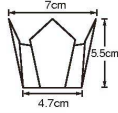

パンフレット番号	問合せ先	電話番号
20688-418	株式会社クイックパック	0564-59-3525

両面PET プレス加工

両面OP珍珠入<小>

- サイズ 7×7×H5.5cm
- 200枚入
- 1ケース 3,600枚(200枚×18)

21-418-01(66705)
白雲竜・箔なし(小) ¥8,400
(1枚当り¥42)

21-418-02(66392)
白雲竜(小) ¥8,400
(1枚当り¥42)

21-418-08(66398)
双金(小) ¥9,450
(1枚当り¥47.25)

21-418-09(66558)
双銀(小) ¥8,800
(1枚当り¥44)

両面PET プレス加工

両面OP珍珠入<大B>

- サイズ 11×11×H5.5cm
- 100枚入
- 1ケース 800枚(100枚×8)
- お節重に最適な高さです。(6.5寸お節重・四ツ仕切に最適)
- (両面OP珍珠入<大>の低いタイプです。)