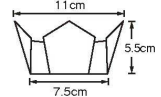

パンフレット番号	問合せ先	電話番号
20688-418	株式会社クイックパック	0564-59-3525

両面PET プレス加工

両面OP珍珠入<小>

- サイズ 7×7×H5.5cm
- 200枚入
- 1ケース 3,600枚(200枚×18)

21-418-01(66705)
白雲竜・箔なし(小) ¥8,400
(1枚当り¥42)

21-418-02(66392)
白雲竜(小) ¥8,400
(1枚当り¥42)

21-418-08(66398)
双金(小) ¥9,450
(1枚当り¥47.25)

21-418-09(66558)
双銀(小) ¥8,800
(1枚当り¥44)

両面PET プレス加工

両面OP珍珠入<大B>

- サイズ 11×11×H5.5cm
- 100枚入
- 1ケース 800枚(100枚×8)
- お節重に最適な高さです。(6.5寸お節重・四ツ仕切に最適)
- (両面OP珍珠入<大>の低いタイプです。)

21-418-10(66656)
白雲竜(大B) ¥9,000
(1枚当り¥90)

21-418-11(66657)
紅梅雲竜(大B) ¥9,000
(1枚当り¥90)

両面PET プレス加工

両面OP珍珠入<大>

- サイズ 13×13×H9cm
- 100枚入
- 1ケース 800枚(100枚×8)

21-418-12(66399)
白雲竜(大) ¥10,800
(1枚当り¥108)

21-418-13(66400)
藤雲竜(大) ¥10,800
(1枚当り¥108)