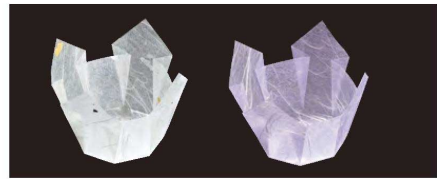

パンフレット番号	問合せ先	電話番号
20688-418	株式会社クイックパック	0564-59-3525

両面PET プレス加工

両面OP珍珠入<小>

- サイズ 7×7×H5.5cm
- 200枚入
- 1ケース 3,600枚(200枚×18)

21-418-01(66705)
白雲竜・箔なし(小) ¥8,400
(1枚当り¥42)

21-418-02(66392)
白雲竜(小) ¥8,400
(1枚当り¥42)

21-418-03(66393)
藤雲竜(小) ¥8,400
(1枚当り¥42)

21-418-04(66394)
水雲竜(小) ¥8,400
(1枚当り¥42)

21-418-05(66395)
紅梅雲竜(小) ¥8,400
(1枚当り¥42)

21-418-06(66396)
若草雲竜(小) ¥8,400
(1枚当り¥42)

21-418-07(66397)
オーロラ(小) ¥9,450
(1枚当り¥47.25)

21-418-08(66398)
双金(小) ¥9,450
(1枚当り¥47.25)

21-418-09(66558)
双銀(小) ¥8,800
(1枚当り¥44)

両面PET プレス加工

両面OP珍珠入<大B>

- サイズ 11×11×H5.5cm
- 100枚入
- 1ケース 800枚(100枚×8)
- お節重に最適な高さです。(6.5寸お節重・四ツ仕切に最適)
- (両面OP珍珠入<大>の低いタイプです。)