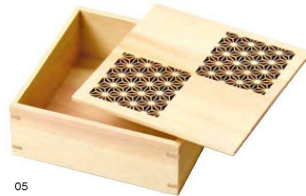

パンフレット番号	問合せ先	電話番号
20688-87	株式会社クイックパック	0564-59-3525

正角料理箱

料理箱を手提にセットすればお料理はもちろん、和菓子などのスイーツを入れてアフタヌーンティーセットにも。

02

05

07

ひのき細密・手提付正角2段料理箱 青海波

21-087-01(38326) ¥16,100 15.2×15.2×H23cm

※蓋・身2段・手提セト

(28037) 蓋	¥3,200	13.5×13.5×H0.5cm
(28036) 身	¥3,700	13.5×13.5×H5cm <small>積重ね</small> 内寸12.5×12.5×H4.4cm
(38321) 手堤	¥5,500	15.2×15.2×H23cm

ひのき細密・手提付正角2段料理箱 麻の葉

21-087-02(38327) ¥16,100 15.2×15.2×H23cm

※蓋・身2段・手提セト

(28033) 蓋	¥3,200	13.5×13.5×H0.5cm
(28036) 身	¥3,700	13.5×13.5×H5cm <small>積重ね</small> 内寸12.5×12.5×H4.4cm
(38321) 手堤	¥5,500	15.2×15.2×H23cm

ひのき細密・手提付正角2段料理箱 七宝

21-087-03(38328) ¥16,100 15.2×15.2×H23cm

※蓋・身2段・手提セト

(28039) 蓋	¥3,200	13.5×13.5×H0.5cm
(28036) 身	¥3,700	13.5×13.5×H5cm <small>積重ね</small> 内寸12.5×12.5×H4.4cm
(38321) 手堤	¥5,500	15.2×15.2×H23cm

ひのき細密・正角料理箱

21-087-04(38086) 青海波 ¥6,900

21-087-05(38087) 麻の葉 ¥6,900