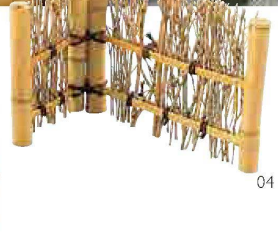

パンフレット番号	問合せ先	電話番号
20690-103	株式会社クイックパック	0564-59-3525

ミニ垣根 / 朝顔棚

法事用品
まこと
敷紙・懐敷
料理四季紙
ラミネート
立体商品
OP 珍味入
機能性商品
祝箸・箸包
他
天然素材の演出
ワンウェイ
演出小物
・他
演出
珍味入
小鉢・
餅
硝子・
金属の器
品番索引

垣根

黒竹垣根(L型)
01 (25127) 大 ¥3,600 20.5×11×H10cm
02 (25132) 小 ¥3,400 15×9×H7.5cm

枝垣
03 (64108) トラ竹 ¥5,000 20.5×10×H13cm
04 (64107) 白竹 ¥4,300 20.5×10×H13cm

ミニ黒竹垣根
05 (25190) ¥2,900 12×5×H5cm

ひのき・ミニ縁台
06 (64148) ¥2,400
13.5×5.6×H5cm/台内寸10.8×4.4×H0.2cm

新朝顔棚(黒竹)足付
08 (24231) ¥3,700
21×21×H6.5cm
※「朝顔珍味入」(P148)をセットできます。

黒竹三角朝顔棚
07 (24107) ¥3,700
20×23×H9cm
※「朝顔珍味入」(P148)をセットできます。

新朝顔棚(女竹)足付
09 (24232) ¥3,300
21×21×H6.5cm
※「朝顔珍味入」(P148)をセットできます。