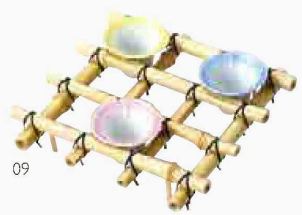

パンフレット番号	問合せ先	電話番号
20690-103	株式会社クイックパック	0564-59-3525

ミニ垣根 / 朝顔棚

法事用品
まこと
敷紙・懐敷
料理四季紙
ラミネート
立体商品
OP 珍味入
機能性商品
祝箸・箸包
他
天然素材の演出
ワンウェイ
演出小物
・他
演出
珍味入
小鉢・
餅
硝子・
金属の器
品番索引

垣根

黒竹垣根(L型)
01 (25127) 大 ¥3,600 20.5×11×H10cm
02 (25132) 小 ¥3,400 15×9×H7.5cm

枝垣
03 (64108) トラ竹 ¥5,000 20.5×10×H13cm
04 (64107) 白竹 ¥4,300 20.5×10×H13cm

ミニ黒竹垣根
05 (25190) ¥2,900 12×5×H5cm

ひのき・ミニ縁台
06 (64148) ¥2,400
13.5×5.6×H5cm/台内寸10.8×4.4×H0.2cm

新朝顔棚(黒竹)足付
08 (24231) ¥3,700
21×21×H6.5cm
※「朝顔珍味入」(P148)をセットできます。

黒竹三角朝顔棚
07 (24107) ¥3,700
20×23×H9cm
※「朝顔珍味入」(P148)をセットできます。

新朝顔棚(女竹)足付
09 (24232) ¥3,300
21×21×H6.5cm
※「朝顔珍味入」(P148)をセットできます。