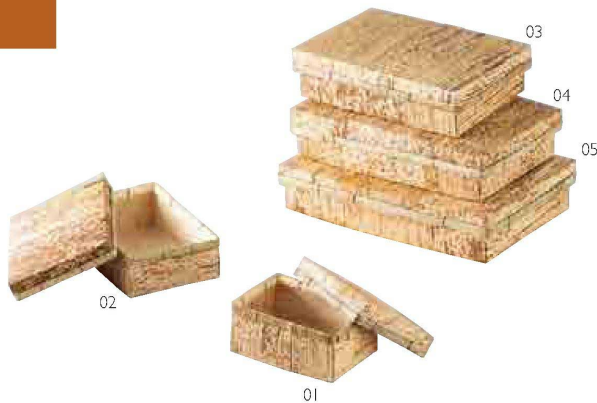

パンフレット番号	問合せ先	電話番号
20690-96	株式会社クイックパック	0564-59-3525

竹皮容器

竹皮製

竹皮貼容器

01 (38638) ミニ	¥670	11.8×7.8×H5cm
02 (22111) S	¥690	15×10×H4.5cm
03 (22112) 1合	¥760	18×12×H4.5cm
04 (22113) 1.5合	¥910	21×13×H4.5cm
05 (22114) 2合	¥1,020	23×15×H4.5cm

竹皮 + 紙製

内側はコーティング紙のハイブリッドタイプ

※耐水・耐油形状ではありません。
※高温の食材へのご使用はお避けください。

竹皮弁当箱 <内側紙貼> プレーン

06 (22641) 小	¥530	18×12×H5cm
07 (22640) 大	¥610	21.5×13.5×H4.5cm

※材質：竹皮+紙（コーティング加工）

竹皮弁当箱 <内側紙貼> 網代

08 (22643) 小	¥530	18×12×H5cm
09 (22642) 大	¥610	21.5×13.5×H4.5cm

※材質：竹皮+紙（コーティング加工）

ドリンクホルダー

テイクアウトや野外のイベントなどに
便利な紙コップ用のドリンクホルダー

◆別注サイズも承ります。(要見積)

竹・取手付ドリンクホルダー (10個入)

10 (22718)	¥750
輪内寸φ6.8×H20cm	(1個当り¥75)

※ドリンクホルダーのみ 紙コップ >P99参照

竹の器（無塗装）

塗装付 >P156

竹をカットした丸型の仕切り

丸竹輪切り（無塗装）

底なしタイプ

11 (22248)	¥130
φ5.2~5.9×H4cm	

※天然素材の為、直径にバラツキがあります。
※底がありませんので器としての使用には適していません。
別売のフィルムケース(6P)を入れてお使いいただけます。

竹千代口（無塗装）

12 (25740) 丸	¥270	φ6×H4.5cm
13 (25741) ハス切り	¥270	φ6×H4.5(2.5)cm