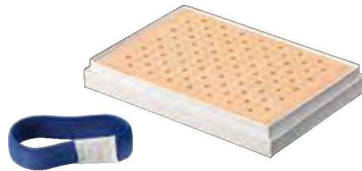

パンフレット番号	問合せ先	電話番号
20691-80	株式会社クイックパック	0564-59-3525

BUSINESS CARD HOLDER

ビジネスカードホルダー

歴史的建造物の復元に携わった
宮大工の作

凡例  日本製  納期要確認

Business card holder

- ① 787579 typeA 22,000円(税抜)
- ② 787586 typeB 22,000円(税抜)
- ③ 787593 typeC 21,000円(税抜)

約11.5×7.5×H1cm
材質:杉/無塗装/生産国:日本/箱入

※箱入パッケージイメージ
ゴムバンド付き

※使用イメージ

HINOKI CARD CASE

ひのきカードケース

曲線が美しい、素朴でやさしい風合いの名刺入れ。
使うほどに手馴染みよくなります。

794225

ようび ひのき 名刺入
3,500円(税抜)

約10.8×7×H1.2cm/材質:ひのき
生産国:ベトナム/塗装:ウレタン
PP袋入

※使用イメージ

New

789863

多摩産 桧 名刺入れ
5,200円(税抜)

約10×6.5×H1.2cm/材質:ひのき
生産国:日本/無塗装
ゴムバンド2本付(黒、赤)/PP袋入

※ゴムバンド赤 使用イメージ

イメージ