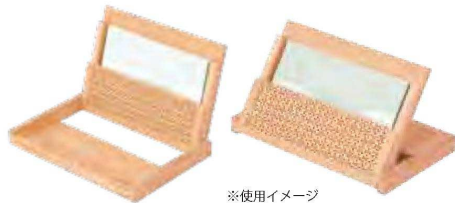

パンフレット番号	問合せ先	電話番号
20691-80	株式会社クイックパック	0564-59-3525

BUSINESS CARD HOLDER

ビジネスカードホルダー

歴史的建造物の復元に携わった
宮大工の作

凡例  日本製  納期要確認

Business card holder

- ① 787579 typeA 22,000円(税抜)
- ② 787586 typeB 22,000円(税抜)
- ③ 787593 typeC 21,000円(税抜)

約11.5×7.5×H1cm
材質:杉/無塗装/生産国:日本/箱入

※箱入パッケージイメージ
ゴムバンド付き

※使用イメージ

HINOKI CARD CASE

ひのきカードケース

曲線が美しい、素朴でやさしい風合いの名刺入れ。
使うほどに手馴染みよくなります。

794225

ようび ひのき 名刺入
3,500円(税抜)

約10.8×7×H1.2cm/材質:ひのき
生産国:ベトナム/塗装:ウレタン
PP袋入

※使用イメージ

New

789863

多摩産 桧 名刺入れ
5,200円(税抜)

約10×6.5×H1.2cm/材質:ひのき
生産国:日本/無塗装
ゴムバンド2本付(黒、赤)/PP袋入

※ゴムバンド赤 使用イメージ

イメージ