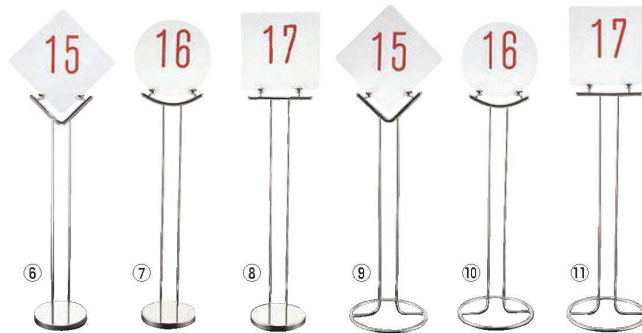

パンフレット番号	問合せ先	電話番号
20692-1245	株式会社クイックパック	0564-59-3525

1245 テーブルスタンド・プレート

ご注文の際は、
ページ・番号・商品コードをご記入ください。

65 冷温機器

UK 18-8 テーブルリザーブスタンド

ページコード	ベース	全高	商品コード	価格
① 瑞雲	6-1245-0101	φ150×H570	1526000	¥13,700
② 松葉	6-1245-0201	φ120×H400	1526100	¥13,700
③ 菊	6-1245-0301	φ150×H510	1526200	¥13,600
④ 末広	6-1245-0401	φ150×H570	1526300	¥13,700
⑤ 丸型	6-1245-0501	φ120×H400	1530000	¥12,800

許容プレート厚:3mm
※写真のプレートは別売です。

66 ビューッフェ関連

67 ビューッフェ・宴会

UK 18-8 テーブルナンバースタンド プレーンベース

ページコード	ベース	全高	商品コード	価格
⑥ 1010	6-1245-0601	φ120×H500	3240500	¥18,400
⑦ 1030	6-1245-0701	φ120×H500	3240600	¥18,400
⑧ 1020	6-1245-0801	φ120×H500	3240700	¥18,400

許容プレート厚:3mm
※写真のプレートは別売です。

60 フライヤー

UK 18-8 テーブルナンバースタンド ドーナツベース

ページコード	ベース	全高	商品コード	価格
⑨ 2010	6-1245-0901	φ170×H500	3240800	¥17,900
⑩ 2030	6-1245-1001	φ170×H500	3240900	¥17,900
⑪ 2020	6-1245-1101	φ170×H500	3241000	¥17,900

松 松

(印刷) 教科書体

松

⑫ UK 扇型 テーブルリザーブ スタンド用プレート 無地

ページコード	商品コード	価格
6-1245-1201	1526400	¥4,000

プレート厚:3mm
※⑫~⑬の文字の色は赤色もできます。基本文型の中からお選びください。

⑬ UK 丸型 テーブルリザーブ スタンド用プレート 無地

ページコード	商品コード	価格
6-1245-1301	1528800	¥4,000