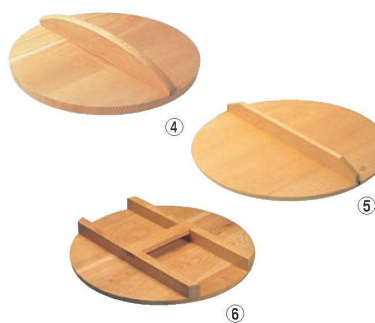

※P154-②④⑤用です。

②キング アルマイト 料理鍋蓋

サイズ	ページコード	商品コード	価格
24cm	6-0156-0201	7265200	¥4,400
27cm	6-0156-0202	7265300	¥4,900
30cm	6-0156-0203	7265400	¥5,200
33cm	6-0156-0204	7265500	¥5,800
36cm	6-0156-0205	7265600	¥6,400
39cm	6-0156-0206	7265700	¥8,700
42cm	6-0156-0207	7265800	¥11,000
45cm	6-0156-0208	7265900	¥12,600
48cm	6-0156-0209	7266000	¥15,000
51cm	6-0156-0210	7266100	¥19,500

※P154-③用です。

③キングデンジ 料理鍋蓋

サイズ	ページコード	商品コード	価格
24cm	6-0156-0301	0166000	¥4,500
27cm	6-0156-0302	0166100	¥4,800
30cm	6-0156-0303	0166200	¥5,800
33cm	6-0156-0304	0166300	¥6,500
36cm	6-0156-0305	0166400	¥8,500
39cm	6-0156-0306	0166500	¥10,500
42cm	6-0156-0307	0166600	¥13,500
45cm	6-0156-0308	0166700	¥15,500

●空気穴付き
●ツマミ真鍮
※P153-④兼用です。

④EBM さわら 木蓋

サイズ	ページコード	厚さ	商品コード	価格
15cm	6-0156-0401	10	0144800	¥1,100
18cm	6-0156-0402	10	0144900	¥1,300
21cm	6-0156-0403	10	0145000	¥1,700
24cm	6-0156-0404	10	0145100	¥2,000
27cm	6-0156-0405	10	0145200	¥2,500
30cm	6-0156-0406	15	0145300	¥2,800
33cm	6-0156-0407	15	0145400	¥3,100
36cm	6-0156-0408	15	0145500	¥3,600
39cm	6-0156-0409	15	0145600	¥4,100
42cm	6-0156-0410	15	0145700	¥5,500
45cm	6-0156-0411	15	0145800	¥6,200
48cm	6-0156-0412	15	0145900	¥6,900
51cm	6-0156-0413	15	0146000	¥8,300
54cm	6-0156-0414	15	0146100	¥9,200
57cm	6-0156-0415	15	0146200	¥10,500
60cm	6-0156-0416	15	0146300	¥12,000