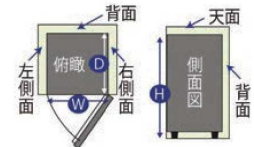

- ワインラベルを見せるワインセラー
- 深く引き出し、奥まで見える取り出しやすい特殊ラック
- 白色、暖色切り替え可能なLED庫内灯
- 前面排気でヒルトインが可能です。

扉開き:右開き

■ 2 詳細な温度設定も庫内灯も

タッチパネルで簡単操作

庫内温度もLEDライトもシンプル操作で簡単設定

深く引き出し、奥まで見える取り出しやすい特殊ラック

最大限の収納本数を考慮したデザインで、パーツからユニットまで幅広く対応。設置場所の幅は必ずしも収納の本数は決まらずに、安心のストッパー付き。