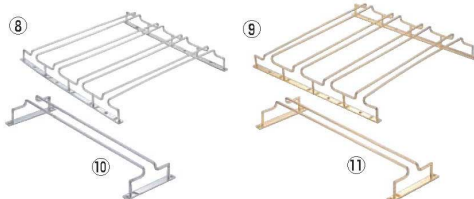

レール内幅:10・16インチ/30mm、20・24インチ/25mm  
材質:スチール

67 ビューッフェ・宴会

⑤ UK 18-8 ワイングラスホルダー

ページコード	④	⑥	⑧	商品コード	価格
小	6-1567-0501	75×300×H35	9315200	¥2,000	廃盤
大	6-1567-0502	95×300×H35	7503700	¥2,200	

付属品:木ネジ4ヶ レール内幅:32mm

⚠️ 手造りの為、サイズに数ミリの誤差が生じます。

68 サイビス用品・トレイ

③ ステムウェアラック 金メッキ

ページコード	商品コード	価格
6-1567-0301	6756700	¥8,000

③:325×⑥:255×⑧:H43  
レール内幅:30mm  
材質:スチール

④ ステムウェアラック ニッケルメッキ

ページコード	商品コード	価格
6-1567-0401	1923600	¥2,700

④:325×⑥:255×⑧:H43  
レール内幅:30mm  
材質:スチール

UK 18-8 ツイスターグラスハンガー

ページコード	商品コード	価格	
⑥S	6-1567-0601	8158900	¥6,900
⑦B(黒艶消仕上)	6-1567-0701	8159000	¥8,100

370×160×H50  
●最大径φ9.5cmのグラスが6個までかけられます。

69 ジェンダー・かき氷

UK グラスフレームダブルエントリー

ページコード	④	⑥	⑧	商品コード	価格
⑧)18-8 4連	6-1567-0801	420×410×H50	1024200	¥18,700	
⑨)24金メッキ 4連	6-1567-0901	420×410×H50	1024300	¥40,000	
⑩)18-8 1連	6-1567-1001	130×410×H50	1024400	¥5,500	
⑪)24金メッキ 1連	6-1567-1101	130×410×H50	1024500	¥14,700	

レール内幅:21mm  
レール奥行:390mm  
グラスベース内幅:95mm  
●両方からの収納、取り出しが可能です。  
※ネジ付

UK グラスフレーム

ページコード	④	⑥	⑧	商品コード	価格
⑫)18-8 4連	6-1567-1201	420×240×H43	1024600	¥12,700	
⑬)24金メッキ 4連	6-1567-1301	420×240×H43	1024700	¥25,000	
⑭)18-8 1連	6-1567-1401	130×240×H43	1024800	¥4,000	
⑮)24金メッキ 1連	6-1567-1501	130×240×H43	1024900	¥9,000	