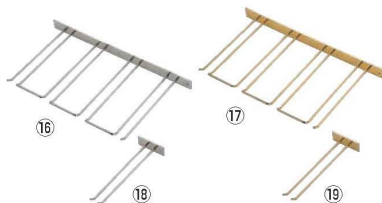

UK 18-8 ツイスターグラスハンガー

ページコード	商品コード	価格	
⑥S	6-1567-0601	8158900	¥6,900
⑦B(黒艶消仕上)	6-1567-0701	8159000	¥8,100

370×160×H50  
●最大径φ9.5cmのグラスが6個までかけられます。

69 ジェンダー・かき氷

UK グラスフレームダブルエントリー

ページコード	④	⑥	⑧	商品コード	価格
⑧)18-8 4連	6-1567-0801	420×410×H50	1024200	¥18,700	
⑨)24金メッキ 4連	6-1567-0901	420×410×H50	1024300	¥40,000	
⑩)18-8 1連	6-1567-1001	130×410×H50	1024400	¥5,500	
⑪)24金メッキ 1連	6-1567-1101	130×410×H50	1024500	¥14,700	

レール内幅:21mm  
レール奥行:390mm  
グラスベース内幅:95mm  
●両方からの収納、取り出しが可能です。  
※ネジ付

UK グラスフレーム

ページコード	④	⑥	⑧	商品コード	価格
⑫)18-8 4連	6-1567-1201	420×240×H43	1024600	¥12,700	
⑬)24金メッキ 4連	6-1567-1301	420×240×H43	1024700	¥25,000	
⑭)18-8 1連	6-1567-1401	130×240×H43	1024800	¥4,000	
⑮)24金メッキ 1連	6-1567-1501	130×240×H43	1024900	¥9,000	

レール内幅:21mm  
レール奥行:220mm  
グラスベース内幅:95mm  
※ネジ付

71 グラス・酒器

UK グラスフレーム 壁掛型

ページコード	④	⑥	⑧	商品コード	価格
⑯)4連 18-8	6-1567-1601	420×233×H30	1024910	¥11,800	
⑰)4連 24金メッキ	6-1567-1701	420×233×H30	1024920	¥24,000	
⑱)1連 18-8	6-1567-1801	80×233×H30	1024930	¥3,700	
⑲)1連 24金メッキ	6-1567-1901	80×233×H30	1024940	¥8,700	

レール内幅:20mm  
レール奥行:210mm  
●グラス最大径φ100まで収納できます。  
※ネジ付

72 ワイン・バー用品