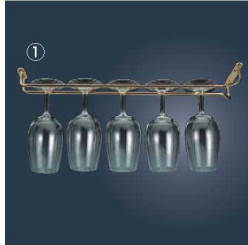

# 1567 グラスハンガー

ご注文の際は、  
ページ・番号・商品コードをご記入ください。

寸法表示は外寸です。

65 冷蔵庫

① グラスハンガー 金メッキ

ページコード	④	⑥	⑧	商品コード	価格
10インチ	6-1567-0101	115×254×H35	1860201	¥4,000	
16インチ	6-1567-0102	115×406×H35	1860301	¥4,500	
20インチ	6-1567-0103	115×507×H35	7154601	¥5,000	
24インチ	6-1567-0104	115×610×H35	7154701	¥5,500	

レール内幅:10・16インチ/30mm、20・24インチ/25mm  
材質:スチール

66 ビューッフェ開連

② グラスハンガー ニッケルメッキ

ページコード	④	⑥	⑧	商品コード	価格
10インチ	6-1567-0201	115×254×H35	1923200	¥1,300	
16インチ	6-1567-0202	115×406×H35	1923300	¥1,600	
20インチ	6-1567-0203	115×507×H35	1923400	¥1,800	
24インチ	6-1567-0204	115×610×H35	1923500	¥2,000	

レール内幅:10・16インチ/30mm、20・24インチ/25mm  
材質:スチール

67 ビューッフェ・宴会

⑤ UK 18-8 ワイングラスホルダー

ページコード	④	⑥	⑧	商品コード	価格
小	6-1567-0501	75×300×H35	9315200	¥2,000	廃盤
大	6-1567-0502	95×300×H35	7503700	¥2,200	

付属品:木ネジ4ヶ レール内幅:32mm

レール内幅:21mm  
レール奥行:220mm  
グラスベース内幅:95mm  
※ネジ付

71 グラス・酒器

UK グラスフレーム 壁掛型

ページコード	④	⑥	⑧	商品コード	価格
⑯)4連 18-8	6-1567-1601	420×233×H30	1024910	¥11,800	
⑰)4連 24金メッキ	6-1567-1701	420×233×H30	1024920	¥24,000	
⑱)1連 18-8	6-1567-1801	80×233×H30	1024930	¥3,700	
⑲)1連 24金メッキ	6-1567-1901	80×233×H30	1024940	¥8,700	