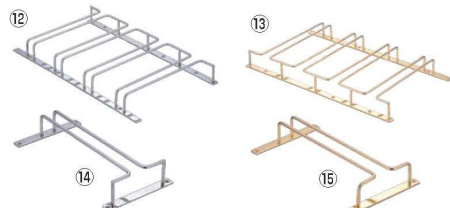

⚠️ 手造りの為、サイズに数ミリの誤差が生じます。

68 サイビス用品・トレイ

③ ステムウェアラック 金メッキ

ページコード	商品コード	価格
6-1567-0301	6756700	¥8,000

③:325×⑥:255×⑧:H43  
レール内幅:30mm  
材質:スチール

④ ステムウェアラック ニッケルメッキ

ページコード	商品コード	価格
6-1567-0401	1923600	¥2,700

④:325×⑥:255×⑧:H43  
レール内幅:30mm  
材質:スチール

UK 18-8 ツイスターグラスハンガー

ページコード	商品コード	価格	
⑥S	6-1567-0601	8158900	¥6,900
⑦B(黒艶消仕上)	6-1567-0701	8159000	¥8,100

370×160×H50  
●最大径φ9.5cmのグラスが6個までかけられます。

69 ジェンダー・かき氷

UK グラスフレームダブルエントリー

ページコード	④	⑥	⑧	商品コード	価格
⑧)18-8 4連	6-1567-0801	420×410×H50	1024200	¥18,700	
⑨)24金メッキ 4連	6-1567-0901	420×410×H50	1024300	¥40,000	
⑩)18-8 1連	6-1567-1001	130×410×H50	1024400	¥5,500	
⑪)24金メッキ 1連	6-1567-1101	130×410×H50	1024500	¥14,700	

レール内幅:21mm  
レール奥行:390mm  
グラスベース内幅:95mm  
●両方からの収納、取り出しが可能です。  
※ネジ付

UK グラスフレーム

ページコード	④	⑥	⑧	商品コード	価格
⑫)18-8 4連	6-1567-1201	420×240×H43	1024600	¥12,700	
⑬)24金メッキ 4連	6-1567-1301	420×240×H43	1024700	¥25,000	
⑭)18-8 1連	6-1567-1401	130×240×H43	1024800	¥4,000	
⑮)24金メッキ 1連	6-1567-1501	130×240×H43	1024900	¥9,000	

レール内幅:21mm  
レール奥行:220mm  
グラスベース内幅:95mm  
※ネジ付

71 グラス・酒器

UK グラスフレーム 壁掛型

ページコード	④	⑥	⑧	商品コード	価格
⑯)4連 18-8	6-1567-1601	420×233×H30	1024910	¥11,800	
⑰)4連 24金メッキ	6-1567-1701	420×233×H30	1024920	¥24,000	
⑱)1連 18-8	6-1567-1801	80×233×H30	1024930	¥3,700	
⑲)1連 24金メッキ	6-1567-1901	80×233×H30	1024940	¥8,700	