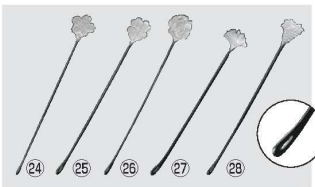

和心 (わごころ) マドラー

ページコード	全長	商品コード	価格	
24桜	6-1584-2401	197	1344510	¥540
25四つ葉	6-1584-2501	198	1344520	¥540
26薔薇	6-1584-2601	200	1344530	¥540
27銀杏	6-1584-2701	190	1344540	¥540
28葡萄	6-1584-2801	200	1344550	¥540

材質:18-8ステンレス

●シンプルをステンレスの質感が和食器に合います。

●マドラーは日本酒ベースのカクテル等に合います。