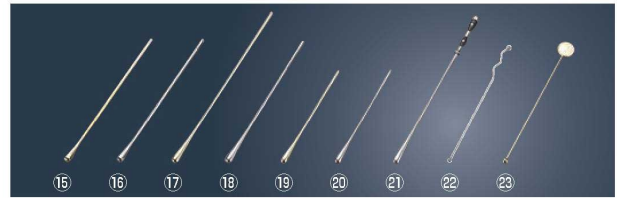

クリスタルマドラー

ページコード	全長	商品コード	価格	
15金メッキ	6-1584-1501	215	2757000	¥1,900
1618-8	6-1584-1601	215	2757100	¥1,700

⑮月のしずくマドラー ロング

ページコード	全長	商品コード	価格	
金メッキ	6-1584-1701	232	7486910	¥1,900
18-8	6-1584-1702	232	7487010	¥1,650

⑯月のしずくマドラー

ページコード	全長	商品コード	価格	
金メッキ	6-1584-1801	205	2757200	¥1,750
18-8	6-1584-1802	205	2757300	¥1,450

月のしずくマドラー ミニ

ページコード	全長	商品コード	価格	
19金メッキ	6-1584-1901	156	7486900	¥1,400
2018-8	6-1584-2001	156	7487000	¥1,250

⑰ロイヤル しずくマドラー

ページコード	商品コード	価格
6-1584-2101	5689700	¥5,700

全長:255

材質:本体/18-8ステンレス

⑱スイートマドラー (ミラー)

ページコード	商品コード	価格
6-1584-2201	5689810	¥260

全長:200

材質:本体/18-8

⑲クイーンエリザベス マドラー 金

ページコード	商品コード	価格
6-1584-2301	5689900	¥500

全長:205

材質:本体/18-8(金メッキ)