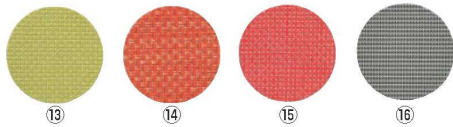

パンフレット番号	問合せ先	電話番号
20692-1597	株式会社クイックパック	0564-59-3525

1597 コースター

ご注文の際は、
ページ・番号・商品コードをご記入ください。

65 冷温機器

66 ビューッフェ関連

67 ビューッフェ・宴会

68 サイビス用品・トレイ

69 プレジャー・かき氷

70 カトラリー・箸

71 グラス・酒器

72 ワイン・バー用品

えいむ プランナーコースター (10枚入)

	ページコード	商品コード	価格
①GM-61 ブラック&ホワイトチェック	6-1597-0101	3547730	¥1,000
②GM-62 ホワイト&オリーブチェック	6-1597-0201	3547740	¥1,000
③GM-63 ブラック&ブラックチェック	6-1597-0301	3547750	¥1,000
④GM-64 ブラウン&ダークブラウンチェック	6-1597-0401	3547760	¥1,000
⑤GM-65 オリーブ&ホワイトストライプ	6-1597-0501	3547770	¥1,000
⑥GM-66 オレンジストライプ	6-1597-0601	3547780	¥1,000
⑦GM-67 シルバーホワイトストライプ	6-1597-0701	3547790	¥1,000
⑧GM-68 ブラックストライプ	6-1597-0801	3547810	¥1,000
⑨GM-69 カーキストライプ	6-1597-0901	3547820	¥1,000
⑩GM-70 ブラック&ホワイトストライプ	6-1597-1001	3547830	¥1,000
⑪GM-71 ブラックストライプ	6-1597-1101	3547840	¥1,000
⑫GM-72 アイボリーストライプ	6-1597-1201	3547850	¥1,000
⑬GM-73 グリーンチェック	6-1597-1301	3547860	¥1,000
⑭GM-74 オレンジチェック	6-1597-1401	3547870	¥1,000
⑮GM-75 ピンクチェック	6-1597-1501	3547880	¥1,000
⑯GM-76 グレイ&ホワイトチェック	6-1597-1601	3547890	¥1,000

φ95 材質:PVC75%、ポリエステル25%

シンビ キルトデザインコースター 丸 #370

	ページコード	商品コード	価格
⑬ゴールド	6-1597-1701	1019480	¥297
⑭ブラック	6-1597-1801	1019490	¥297
⑮ブラウン	6-1597-1901	1019500	¥297
⑯パールホワイト	6-1597-2001	1019510	¥297

外寸:φ95
材質:発泡塩ビレザー

シンビ キルトデザインコースター 角 #360

	ページコード	商品コード	価格
⑰ゴールド	6-1597-2101	5316140	¥297
⑱ブラック	6-1597-2201	5316150	¥297
⑲ブラウン	6-1597-2301	5316160	¥297
⑳ホワイト	6-1597-2401	5316170	¥297

外寸:95×95
材質:発泡塩ビレザー

黒原紙コースター (200枚入)

	ページコード	商品コード	価格
⑳丸	6-1597-2501	φ90 5431100	¥3,500
㉑角	6-1597-2601	90×90 5431200	¥3,500

厚さ:0.8mm
●印刷と違い黒原紙を使っているため、裏面に加えサイドの面も黒く、インクで水を弾くことも少ないです。

⑳紙コースター 角 ショコラ (100枚入)

	ページコード	商品コード	価格
⑳	6-1597-2701	2283000	¥1,100

外寸:85×85

㉑コースター 印刷 丸型 (100枚入)