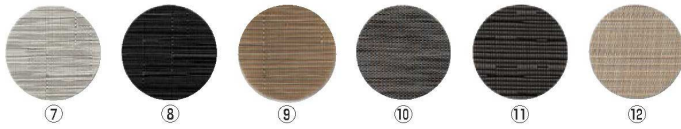

66 ビューッフェ関連

67 ビューッフェ・宴会