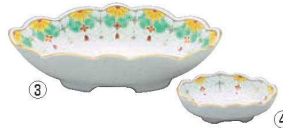

71 グラス・酒器

72 ワイン・バー用品

① 錦草花菊型向付 EC2-59 **強化**
ページコード 商品コード 価格
6-1683-0101 2944090 ¥6,720
250×155×H70

③ 錦環珞楕円向付 EC2-61 **強化**
ページコード 商品コード 価格
6-1683-0301 2944110 ¥4,800
215×115×H62

⑤ 白透かし向付 EC2-63 **強化**
ページコード 商品コード 価格
6-1683-0501 2944130 ¥3,840
φ142×H52