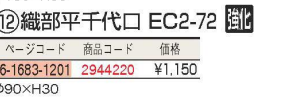

⑪ 織部平向付 EC2-71 **強化**
ページコード 商品コード 価格
6-1683-1101 2944210 ¥3,070
φ180×H55

⑬ 黄花型向付 EC2-73 **強化**
ページコード 商品コード 価格
6-1683-1301 2944230 ¥4,240
φ143×H53

⑮ 黒銀彩向付 EC2-75 **強化**
ページコード 商品コード 価格
6-1683-1501 2944250 ¥3,950
φ155×H35

⑩ 赤染平千代口 EC2-70 **強化**
ページコード 商品コード 価格
6-1683-1001 2944200 ¥960
φ90×H30

⑫ 織部平千代口 EC2-72 **強化**
ページコード 商品コード 価格
6-1683-1201 2944220 ¥1,150
φ90×H30

⑭ 黄花型千代口 EC2-74 **強化**
ページコード 商品コード 価格
6-1683-1401 2944240 ¥1,670
φ80×H36