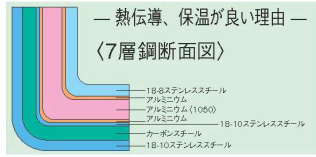

パンフレット番号	問合せ先	電話番号
20692-1765	株式会社クイックパック	0564-59-3525

1765 しゃぶしゃぶ鍋

ご注文の際は、
ページ・番号・商品コードをご記入ください。

EBM 電磁用しゃぶしゃぶ鍋

鍋物料理をもっと美味しく

EBM電磁用しゃぶしゃぶ鍋は、特徴のある7層鋼を使用。内面、外面は美しさと耐久性のあるステンレスチール、電磁調理器に最適な状態で使用できる様にカーボンチールと熱効率の良いアルミニウムをサンドしてあります。電磁調理器はもとよりガスコンロでも少ない熱量、短い時間で調理ができて、保温性にも優れた性能を持っています。

73 和・洋・中食器

74 卓上鍋・焼物用品

67 ビューッフェ・宴会

68 サイビス用品・トレー

69 ジョーサー・かき氷

70 カトラリー・箸

71 グラス・酒器

72 ワイン・バー用品