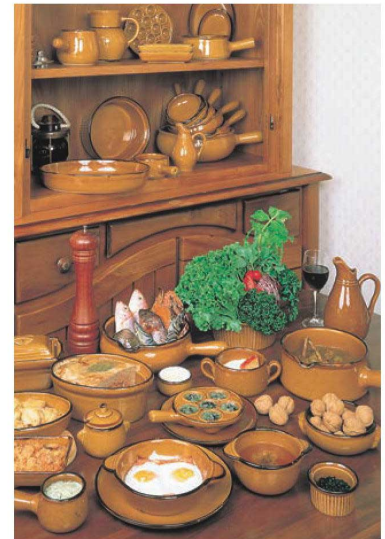

⑧フライパン

| ページコード | 商品コード | 価格 |
|--------|-------------|----------------|
| 10673 | 6-0212-0801 | 2403000 ¥3,900 |

外径:φ210

⑨陶器製 ケーグロフ

| ページコード | 内寸 | 商品コード | 価格 |
|--------|-------------|----------|----------------|
| 71270 | 6-0212-0901 | φ120×H70 | 3424100 ¥3,600 |
| 71271 | 6-0212-0902 | φ150×H85 | 3424200 ¥9,200 |
| 71273 | 6-0212-0903 | φ185×H95 | 3424300 ¥9,700 |