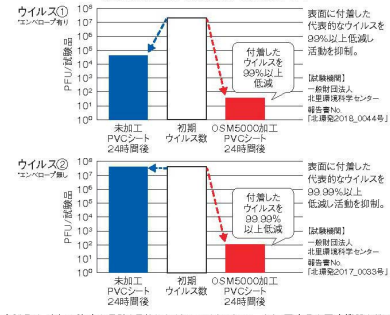

[OSM 5000] 加工 PVC シート 機能性データ

アキレス 抗ウイルスブーツ OSM5000

⑪白/茶	⑫ネービー	⑬イエロー	価格
22cm 6-2322-1101 6-2322-1201 6-2322-1301	3022300 3022440 3022580	3022590	¥5,800
22.5cm 6-2322-1102 6-2322-1202 6-2322-1302	3022310 3022450 3022590	3022600	¥5,800
23cm 6-2322-1103 6-2322-1203 6-2322-1303	3022320 3022460 3022600	3022610	¥5,800
23.5cm 6-2322-1104 6-2322-1204 6-2322-1304	3022330 3022470 3022610	3022620	¥5,800
24cm 6-2322-1105 6-2322-1205 6-2322-1305	3022340 3022480 3022620	3022630	¥5,800
24.5cm 6-2322-1106 6-2322-1206 6-2322-1306	3022350 3022490 3022630	3022640	¥5,800
25cm 6-2322-1107 6-2322-1207 6-2322-1307	3022360 3022500 3022640	3022650	¥5,800
25.5cm 6-2322-1108 6-2322-1208 6-2322-1308	3022370 3022510 3022650	3022660	¥5,800
26cm 6-2322-1109 6-2322-1209 6-2322-1309	3022380 3022520 3022660	3022670	¥5,800
26.5cm 6-2322-1110 6-2322-1210 6-2322-1310	3022390 3022530 3022670	3022680	¥5,800
27cm 6-2322-1111 6-2322-1211 6-2322-1311	3022400 3022540 3022680	3022690	¥5,800
28cm 6-2322-1112 6-2322-1212 6-2322-1312	3022410 3022550 3022690	3022700	¥5,800
29cm 6-2322-1113 6-2322-1213 6-2322-1313	3022420 3022560 3022700	3022710	¥5,800
30cm 6-2322-1114 6-2322-1314	3022430 30223010	3022720	¥5,800

総丈:31cm(26cmの場合) 片足重量:26cm/約750g 幅:EE
●特殊製法PVC(発泡ビーズ)に採用済み成型した。
●第一次産業、食品加工業の衛生管理に色別での履き分けが可能になります。

84
ユニフォーム

85
厨房消耗品

86
清掃・衛生用品

87
資料集