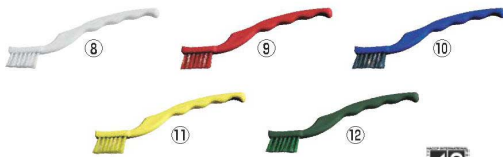

パンフレット番号	問合せ先	電話番号
20692-2442	株式会社クイックパック	0564-59-3525

ご注文の際は、  
ページ・番号・商品コードをご記入ください。

カラーブラシ 2442

**Burr Cute** **カラーシステムブラシ** **バーキュート 衛生管理カラーシステムブラシ**

材質:毛/PET 台/ポリプロピレン

- 高耐熱性素材を使用  
高温での消毒も可能になりバクテリアの繁殖を抑えることができます。
- 脱毛しにくい製造方法(植毛方法)を採用し、一般的に食品工場などで使用されている衛生管理用ブラシ製品に求められる引張り強度基準をクリアしています。

**バーキュート ミゾッコブラシ Jタイプ**

商品コード	価格	スペア	価格
①ソフト赤 6-2442-0101 6529020	¥2,100	6-2442-0102 6529060	¥1,260
②ソフト青 6-2442-0201 6529030	¥2,100	6-2442-0202 6529070	¥1,260
③ハード赤 6-2442-0301 6529040	¥2,100	6-2442-0302 6529080	¥1,260
④ハード青 6-2442-0401 6529050	¥2,100	6-2442-0402 6529090	¥1,260

全長:215 毛長:15  
●全金属部分はステンレス製で錆に強く耐久性も抜群です。  
●食品機械の細いスキマなどの清掃に最適です。

**バーキュート ベストリーブラシ ソフトタイプ**

幅	白	赤	青	黄	緑	価格
⑤30mm	6-2442-0501 7729500	6-2442-0502 7729600	6-2442-0503 7729700	6-2442-0504 7729800	6-2442-0505 7729900	¥3,340
⑥50mm	6-2442-0601 7730000	6-2442-0602 7730100	6-2442-0603 7730200	6-2442-0604 7730300	—	¥3,630
⑦70mm	6-2442-0701 7730500	6-2442-0702 7730600	6-2442-0703 7730700	6-2442-0704 7730800	—	¥3,570

全長:215mm 毛の長さ:50mm  
材質:ハケ部分/PBT(ポリブチレンテレフタレート)(耐熱温度:120℃)  
柄部分/ポリプロピレン

**バーキュート プラス 歯ブラシ型ブラシ**

ページコード	商品コード	価格
⑧白 6-2442-0801	4765710	¥580
⑨赤 6-2442-0901	4765810	¥580
⑩青 6-2442-1001	4765910	¥580
⑪黄 6-2442-1101	4766001	¥580
⑫緑 6-2442-1201	4766101	¥580