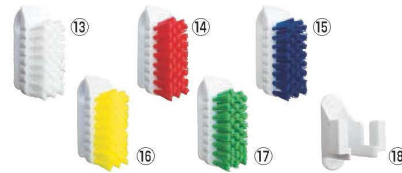

**バーキュート ミゾッコブラシ Jタイプ**

商品コード	価格	スペア	価格
①ソフト赤 6-2442-0101 6529020	¥2,100	6-2442-0102 6529060	¥1,260
②ソフト青 6-2442-0201 6529030	¥2,100	6-2442-0202 6529070	¥1,260
③ハード赤 6-2442-0301 6529040	¥2,100	6-2442-0302 6529080	¥1,260
④ハード青 6-2442-0401 6529050	¥2,100	6-2442-0402 6529090	¥1,260

全長:215 毛長:15  
●全金属部分はステンレス製で錆に強く耐久性も抜群です。  
●食品機械の細いスキマなどの清掃に最適です。

**バーキュート ベストリーブラシ ソフトタイプ**

幅	白	赤	青	黄	緑	価格
⑤30mm	6-2442-0501 7729500	6-2442-0502 7729600	6-2442-0503 7729700	6-2442-0504 7729800	6-2442-0505 7729900	¥3,340
⑥50mm	6-2442-0601 7730000	6-2442-0602 7730100	6-2442-0603 7730200	6-2442-0604 7730300	—	¥3,630
⑦70mm	6-2442-0701 7730500	6-2442-0702 7730600	6-2442-0703 7730700	6-2442-0704 7730800	—	¥3,570

全長:215mm 毛の長さ:50mm  
材質:ハケ部分/PBT(ポリブチレンテレフタレート)(耐熱温度:120℃)  
柄部分/ポリプロピレン

**バーキュート プラス 歯ブラシ型ブラシ**

ページコード	商品コード	価格
⑧白 6-2442-0801	4765710	¥580
⑨赤 6-2442-0901	4765810	¥580
⑩青 6-2442-1001	4765910	¥580
⑪黄 6-2442-1101	4766001	¥580
⑫緑 6-2442-1201	4766101	¥580

サイズ:12×178 毛の長さ:17mm  
耐熱温度:130℃  
●ブラシの幅が12mmなので、食品機械の細かい部分や溝の清掃に最適です。

**バーキュート 私の爪ブラシ**

ページコード	商品コード	価格
⑬白 6-2442-1301	3122500	¥720
⑭赤 6-2442-1401	3122600	¥720
⑮青 6-2442-1501	3122700	¥720
⑯黄 6-2442-1601	3122800	¥720
⑰緑 6-2442-1701	3122900	¥720