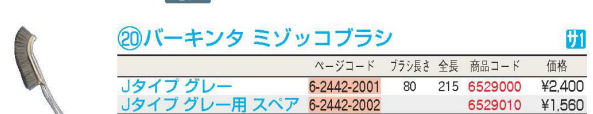

**BURR-KINTA**

金属検出機で検出可能なブラシ素材を採用 ⑳～㉓は **金探対応**

**⑲バーキンタ たわし**

ページコード	商品コード	価格
6-2442-1901	1013850	¥2,200

サイズ:80×150 毛の長さ:40 重量:55g  
材質:PBT(鉄成分入り)  
●特殊構造により抜けにくさがアップし、万が一抜けけても  
金属検出器で検知できます。  
※金属検出機の設定、製造されている食品の種類や  
形状等により検出可能な樹脂片の大きさが異なります。

**⑳バーキンタ ミゾッコブラシ**

ページコード	ブラシ長さ	全長	商品コード	価格
Jタイプ グレー	6-2442-2001	80 215	6529000	¥2,400
Jタイプ グレー用 スペア	6-2442-2002		6529010	¥1,560

●ブラシ素材が金属検出機で検出できます。  
●縁の清掃や狭い場所の清掃に適しています。  
※金属検出機の設定、製造されている食品の種類や形状等により  
検出可能な樹脂片の大きさが異なります。