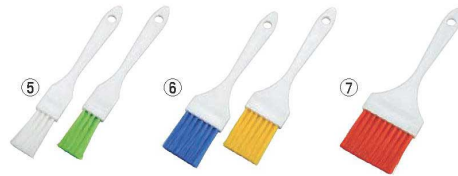

パンフレット番号	問合せ先	電話番号
20692-2442	株式会社クイックパック	0564-59-3525

ご注文の際は、  
ページ・番号・商品コードをご記入ください。

カラーブラシ 2442

**Burr Cute** **カラーシステムブラシ** **バーキュート 衛生管理カラーシステムブラシ**

材質:毛/PET 台/ポリプロピレン

- 高耐熱性素材を使用  
高温での消毒も可能になりバクテリアの繁殖を抑えることができます。
- 脱毛しにくい製造方法(植毛方法)を採用し、一般的に食品工場などで使用されている衛生管理用ブラシ製品に求められる引張り強度基準をクリアしています。

**バーキュート ミゾッコブラシ Jタイプ**

商品コード	価格	スペア	価格
①ソフト赤 6-2442-0101 6529020	¥2,100	6-2442-0102 6529060	¥1,260
②ソフト青 6-2442-0201 6529030	¥2,100	6-2442-0202 6529070	¥1,260
③ハード赤 6-2442-0301 6529040	¥2,100	6-2442-0302 6529080	¥1,260
④ハード青 6-2442-0401 6529050	¥2,100	6-2442-0402 6529090	¥1,260

全長:215 毛長:15  
●全金属部分はステンレス製で錆に強く耐久性も抜群です。  
●食品機械の細いスキマなどの清掃に最適です。

**バーキュート ベストリーブラシ ソフトタイプ**

幅	白	赤	青	黄	緑	価格
⑤30mm	6-2442-0501 7729500	6-2442-0502 7729600	6-2442-0503 7729700	6-2442-0504 7729800	6-2442-0505 7729900	¥3,340
⑥50mm	6-2442-0601 7730000	6-2442-0602 7730100	6-2442-0603 7730200	6-2442-0604 7730300	—	¥3,630
⑦70mm	6-2442-0701 7730500	6-2442-0702 7730600	6-2442-0703 7730700	6-2442-0704 7730800	—	¥3,570

全長:215mm 毛の長さ:50mm  
材質:ハケ部分/PBT(ポリブチレンテレフタレート)(耐熱温度:120℃)  
柄部分/ポリプロピレン

**バーキュート プラス 歯ブラシ型ブラシ**

ページコード	商品コード	価格
⑧白 6-2442-0801	4765710	¥580
⑨赤 6-2442-0901	4765810	¥580
⑩青 6-2442-1001	4765910	¥580
⑪黄 6-2442-1101	4766001	¥580
⑫緑 6-2442-1201	4766101	¥580