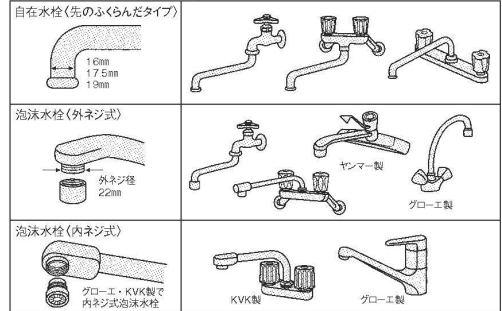

③～⑥ 取り付け可能な水栓

品 名	自在水栓			泡湯水栓	
	16mm	17.5mm	19mm	外ネジ式	内ネジ式
③クリピーレ NX5	●	●	●	●	●
⑤クリシャワーフロ 首振りタイプ	●	●	●	●	●
⑥クリシャワーフロ	●	●	●	●	●