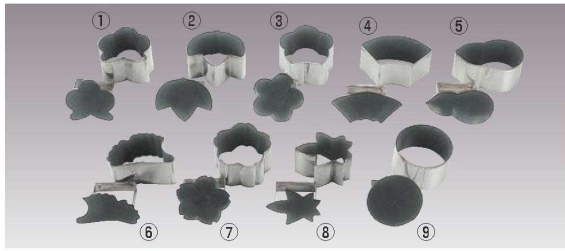

# 619 ライス型

ご注文の際は、  
ページ・番号・商品コードをご記入ください。

33 粉々  
お好みで

EBM スーパーコート 物相型

	ページコード	出来上がり寸法	商品コード	価格
①松	6-0619-0101	80×75×H50	8447100	¥2,800
②竹	6-0619-0201	85×72×H50	8447200	¥2,800
③梅	6-0619-0301	83×80×H50	8447300	¥2,800
④末広	6-0619-0401	107×55×H50	8447400	¥2,800
⑤兵丹	6-0619-0501	105×60×H50	8447500	¥2,800
⑥銀杏	6-0619-0601	94×50×H50	8447600	¥2,800
⑦桜	6-0619-0701	82×79×H50	8447700	¥2,800
⑧紅葉	6-0619-0801	82×60×H50	8447800	¥2,800
⑨丸	6-0619-0901	φ85×H50	8448000	¥2,800

※内面は純フッ素樹脂2コート加工です。

34 みぞこし

EBM 18-8 物相型

	ページコード	出来上がり寸法	商品コード	価格
10松	6-0619-1001	80×75×H50	0532700	¥1,600
11竹	6-0619-1101	85×72×H50	0532800	¥1,600
12梅	6-0619-1201	83×80×H50	0532900	¥1,600
13末広	6-0619-1301	107×55×H50	0533000	¥1,600
14兵丹	6-0619-1401	105×60×H50	0533100	¥1,600
15銀杏	6-0619-1501	94×50×H50	0533200	¥1,600
16桜	6-0619-1601	82×79×H50	0533300	¥1,600
17紅葉	6-0619-1701	82×60×H50	0533400	¥1,600
18丸	6-0619-1801	φ85×H50	0533600	¥1,600