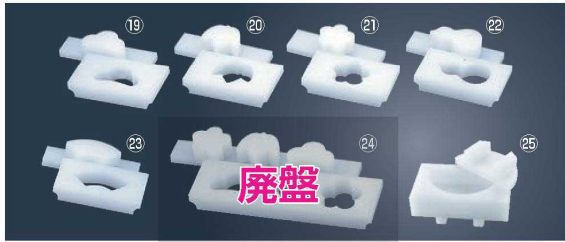

# 619 ライス型

ご注文の際は、  
ページ・番号・商品コードをご記入ください。

33 粉々  
お好みで

EBM スーパーコート 物相型

	ページコード	出来上がり寸法	商品コード	価格
①松	6-0619-0101	80×75×H50	8447100	¥2,800
②竹	6-0619-0201	85×72×H50	8447200	¥2,800
③梅	6-0619-0301	83×80×H50	8447300	¥2,800
④末広	6-0619-0401	107×55×H50	8447400	¥2,800
⑤兵丹	6-0619-0501	105×60×H50	8447500	¥2,800
⑥銀杏	6-0619-0601	94×50×H50	8447600	¥2,800
⑦桜	6-0619-0701	82×79×H50	8447700	¥2,800
⑧紅葉	6-0619-0801	82×60×H50	8447800	¥2,800
⑨丸	6-0619-0901	φ85×H50	8448000	¥2,800

※内面は純フッ素樹脂2コート加工です。

34 みぞこし

EBM 18-8 物相型

	ページコード	出来上がり寸法	商品コード	価格
10松	6-0619-1001	80×75×H50	0532700	¥1,600
11竹	6-0619-1101	85×72×H50	0532800	¥1,600
12梅	6-0619-1201	83×80×H50	0532900	¥1,600
13末広	6-0619-1301	107×55×H50	0533000	¥1,600
14兵丹	6-0619-1401	105×60×H50	0533100	¥1,600
15銀杏	6-0619-1501	94×50×H50	0533200	¥1,600
16桜	6-0619-1601	82×79×H50	0533300	¥1,600
17紅葉	6-0619-1701	82×60×H50	0533400	¥1,600
18丸	6-0619-1801	φ85×H50	0533600	¥1,600

35 しやもじ

PE 押し型

	ページコード	出来上がり寸法	米飯g	商品コード	価格
19松	6-0619-1901	95×52	120	0531200	¥8,800
20竹	6-0619-2001	80×78	130	0531300	¥8,800
21梅	6-0619-2101	φ80	130	0531400	¥8,800
22兵丹	6-0619-2201	105×64	150	0531500	¥8,800
23末広	6-0619-2301	120×50	140	0531700	¥8,800
鹿盤	6-0619-2401	φ85	150	0531800	¥23,300
25半月	6-0619-2501	140×75	150	0045510	¥17,700

材質:高圧ポリエチレン(耐熱80℃)  
※高さは全て35mmとなります。

36 ハケ

PE 押し型

	ページコード	出来上がり寸法	米飯g	商品コード	価格
26ぞう大A	6-0619-2601	110×70	200	0532000	¥9,700
27ぞう大B	6-0619-2701	90×65	130	0532100	¥9,700
28パンダ顔	6-0619-2801	94×80	200	0532200	¥9,700
29パンダ大	6-0619-2901	87×90	230	0532300	¥9,700
30パンダ小	6-0619-3001	71×80	160	3087300	¥5,800
31うさぎ	6-0619-3101	68×115	170	0532400	¥9,700
32亀	6-0619-3201	56×102	120	0532500	¥9,700
33くま	6-0619-3301	56×102	160	0532600	¥9,700