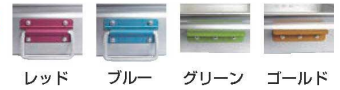

### ④小 外寸:370×285

高さ	ページコード	容量(ℓ)	商品コード	価格
110mm	6-0707-0401	約9.2	0308400	¥7,500
80mm	6-0707-0402	約6.7	0308500	¥7,000

板厚:1.2mm

⑤、⑧の取手

⑥の取手

レッド ブルー グリーン ゴールド

※⑤、⑥、⑧のキングボックスは特注で、上記のカラーハンドル(4色)も承ります。

## ⑤アルマイト 手付 キングボックス (番重) 加

ページコード	商品コード	価格
特大 150mm	6-0707-0501 0308600	¥22,000
特大 120mm	6-0707-0502 0308700	¥20,500
特大 90mm	6-0707-0503 0308800	¥19,500
大 140mm	6-0707-0504 0308900	¥17,000
大 110mm	6-0707-0505 0309000	¥12,500
中 110mm	6-0707-0506 0309100	¥11,500
小 110mm	6-0707-0507 0309200	¥10,000