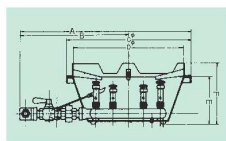

MG-9B

MG-12JB

⑧マルゼン スーパージャンボバーナー

型式	外形寸法(mm)						ガス消費量	ガス接続口		寸胴鍋の使用範囲	LP	13A	価格
	A	B	C	D	E	F		LP	13A				
MG-4B	375	250	249	210	119	170	5.23kW	9.5mm(ゴム管口)	13mm(ゴム管口)	最大28cmまで	6-0822-0801 8429310	6-0822-0806 8429320	¥45,000
MG-9B	483	315	335	292	128	174	11.6kW	9.5mm(ゴム管口)	13mm(ゴム管口)	最大36cmまで	6-0822-0802 8429410	6-0822-0807 8429420	¥60,000
MG-12B	543	345	395	350	129	183	15.7kW	15A 注1	13mm(ゴム管口)	最大40cmまで	6-0822-0803 8429510	6-0822-0808 8429520	¥79,000
MG-9JB	497	315	364	320	155	201	17.4kW	15A 注1	13mm(ゴム管口)	最大42cmまで	6-0822-0804 8429610	6-0822-0809 8429620	¥83,000
MG-12JB	557	345	424	379	155	219	23.3kW	15A 注1	15A 注1	最大44cmまで	6-0822-0805 8429710	6-0822-0810 8429720	¥104,000