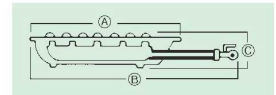

⑤ガスコンロ
ショートバーナー2重 MD-218

⑥ハイカロリーコンロ (3重)
MD-308

⑦ハイカロリーコンロ (3重)
MD-318

地球環境にやさしい、次世代ガスコンロ

操作性:メインコック一つで内炎・外炎の火力調整が簡単にできる。
安全性:一目でわかるコックの開閉確認
清掃性:バーナーヘッドを外して素早く清掃

省エネ
熱効率
45%を達成!

エコ
CO₂の削減
地球環境にやさしい!

型式	外形寸法(mm)			ガス消費量(kw/h)		ガス接続		寸胴鍋の使用範囲	LP	13A	価格
	A	B	C	LP	13A	LP	13A				
① MD-Z208(パイロット付)	330	517	130	10.99	11.74	3分口(φ9.5mm)	3分口(φ9.5mm)	最大36cmまで	6-0822-0101 8268710	6-0822-0102 8268720	¥51,000
② MD-208	330	510	130	10.99	11.74	3分口(φ9.5mm)	4分口(φ13mm)	最大36cmまで	6-0822-0201 3964410	6-0822-0203 3964420	¥26,000
MD-208P(パイロット付)									6-0822-0202 3964510	6-0822-0204 3964520	¥29,000
③ MD-X108	230	350	115	2.16	2.8	3分口(φ9.5mm)	3分口(φ9.5mm)	最大20cmまで	6-0822-0301 2894710	6-0822-0303 2894720	¥13,500
MD-X108P(パイロット付)									6-0822-0302 2894810	6-0822-0304 2894820	¥17,500
④ MD-X148	270	400	135	3.48	4.0	3分口(φ9.5mm)	3分口(φ9.5mm)	最大24cmまで	6-0822-0401 2894910	6-0822-0403 2894920	¥16,500
MD-X148P(パイロット付)									6-0822-0402 2894810	6-0822-0404 2894820	¥20,000
⑤ MD-218	330	410	130	10.99	11.74	3分口(φ9.5mm)	4分口(φ13mm)	最大36cmまで	6-0822-0501 0833910	6-0822-0503 0833920	¥30,000
MD-218P(パイロット付)									6-0822-0502 0833950	6-0822-0504 0833960	¥33,500
⑥ MD-308	450	685	185	19.28	23.13	3分口(φ9.5mm)	4分口(φ13mm)	最大42cmまで	6-0822-0601 7230510	6-0822-0603 7230520	¥57,000
MD-308P(パイロット付)									6-0822-0602 4290510	6-0822-0604 4290520	¥60,000
⑦ MD-318	450	510	190	19.28	23.13	3分口(φ9.5mm)	4分口(φ13mm)	最大42cmまで	6-0822-0701 4290610	6-0822-0703 4290620	¥60,000
MD-318P(パイロット付)									6-0822-0702 4290710	6-0822-0704 4290720	¥64,000