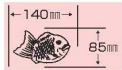

パンフレット番号	問合せ先	電話番号
20692-861	株式会社クイックパック	0564-59-3525

861 たい焼機

ご注文の際は、
ページ・番号・商品コードをご記入ください。

49 タイマー