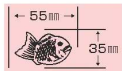

●セラミックテフロン加工

50 濃度計他

②IT 子たい焼機 6匹 (STFコート付)

型式	外形寸法 幅×奥行×高さ(mm)	ガス消費量		ガス接続口(mm)		商品コード		価格		
		LP(kW)	13A(Kcal)	LP	13A	LP	13A			
KTHA-2T	2連12ヶ取	514×452×H200	9.21	7,924	φ9.5	φ13	6-0861-0201 3904410	6-0861-0204 3904420	¥368,000	
KTHA-3T	3連18ヶ取	761×452×H200	13.82	11,886			6-0861-0202 3904510	6-0861-0205 3904520		¥552,000
KTHA-4T	4連24ヶ取	974×452×H200	18.43	15,847			6-0861-0203 3904610	6-0861-0206 3904620		

●セラミックテフロン加工

51 炊飯器・スーブジャヤ

③IT ミノたい焼機 24匹 (STFコート付)

型式	外形寸法 幅×奥行×高さ(mm)	ガス消費量		ガス接続口(mm)		商品コード		価格		
		LP(kW)	13A(Kcal)	LP	13A	LP	13A			
MTHA-2T	2連48ヶ取	685×575×H200	11.56	9,942	φ9.5	φ13	6-0861-0301 3904710	6-0861-0304 3904720	¥477,000	
MTHA-3T	3連72ヶ取	1,005×575×H200	19.26	16,564			6-0861-0302 3904810	6-0861-0305 3904820		¥711,000
MTHA-4T	4連96ヶ取	1,325×575×H200	25.69	22,090			6-0861-0303 3904910	6-0861-0306 3904920		