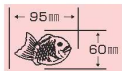

●セラミックテフロン加工

50 濃度計他

②IT 子たい焼機 6匹 (STFコート付)

型式	外形寸法 幅×奥行×高さ(mm)	ガス消費量		ガス接続口(mm)		商品コード		価格		
		LP(kW)	13A(Kcal)	LP	13A	LP	13A			
KTHA-2T	2連12ヶ取	514×452×H200	9.21	7,924	φ9.5	φ13	6-0861-0201 3904410	6-0861-0204 3904420	¥368,000	
KTHA-3T	3連18ヶ取	761×452×H200	13.82	11,886			6-0861-0202 3904510	6-0861-0205 3904520		¥552,000
KTHA-4T	4連24ヶ取	974×452×H200	18.43	15,847			6-0861-0203 3904610	6-0861-0206 3904620		