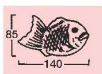

54 オーブン・電子レンジ