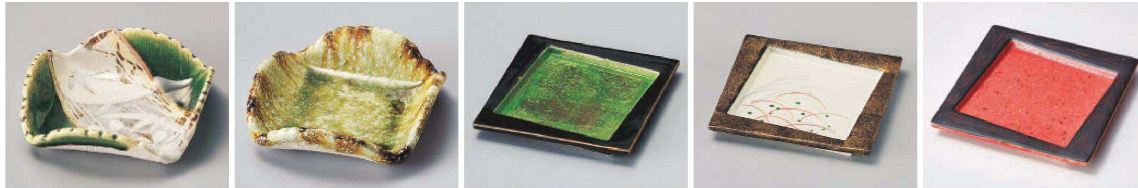

パンフレット番号	問合せ先	電話番号
20693-100	株式会社クイックパック	0564-59-3525

100 松花堂 Shokado Bento Dish

割烹のうつわ

<p>ミ100-019 織部山草花角鉢 11.2×11.2×3.5cm (磁) JPN 2,200円</p>	<p>カ100-029 灰釉流四折鉢 11.3×11.3×3.3cm (磁) JPN 1,980円</p>	<p>ミ100-039 金彩グリーン交趾正角皿 11.4×11.4×1.1cm (磁) JPN 3,100円</p>	<p>ミ100-049 秋草金タタキ正角皿 11.4×11.4×1.1cm (磁) JPN 2,600円</p>	<p>ト100-059 赤黒巻彫松花堂 11.2×11.2×1.2cm (磁) JPN 2,100円</p>
--	---	--	--	--