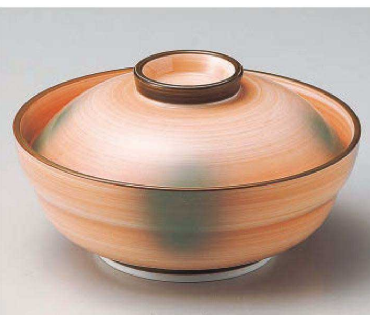

ツ105-099 ダミ金クロス 角蓋物  
14.5×14.5×8.5cm(磁) JPN **8,000円**

カ105-109 赤絵京山水蓋向  
φ13.5×8.8cm(磁) JPN **7,550円**

ロ105-119 ラスター華々 蓋向  
13.4×7.6cm(磁) JPN **7,340円**

ア105-129 錦宝来蓋向  
φ14.2×8cm・身φ14.2×5.5cm(磁) JPN **7,150円**

ツ105-139 オレンジ巻グリーン吹京型蓋向  
φ14.4×8cm(磁) JPN **6,500円**

ネ105-149 金緑彩蓋向  
φ13.3×8.3cm(陶) JPN **6,500円**

- 刺身鉢
- 向付 干代口
- 中鉢
- 高台小鉢 小鉢 小鉢(組)
- 小付
- 蓋付珍味 珍味 珍味セット
- 松花堂
- 蓋向
- 円菓子鉢
- むし碗 ミニむし碗
- 天 皿 とんすい

表示価格、仕様などは予告なく変更となる場合があります。最新情報はWEBサイトにて必ずご確認ください(廃番含)。