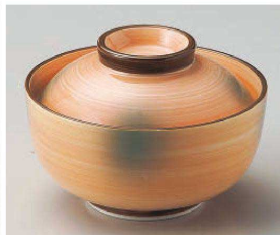

ツ108-129 オレンジ巻グリーン吹京型円菓子碗
φ11.9×8.2cm (磁) JPN 6,500円