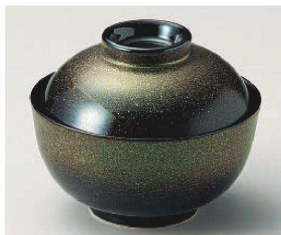

カ108-119 加茂川円菓子碗
φ11.8×9.5cm (磁) JPN 6,700円

ツ108-129 オレンジ巻グリーン吹京型円菓子碗
φ11.9×8.2cm (磁) JPN 6,500円

ホ108-139 吉祥円菓子碗
φ11.8×8.5cm (磁) JPN 6,600円

ハ108-149 ラポール円菓子碗(緑銀)
φ11.8×7.7cm (磁) JPN 6,300円

ホ108-159 グリーン吹煮物碗(小)
φ11.2×8.8cm (磁) JPN(中は白色) 6,800円