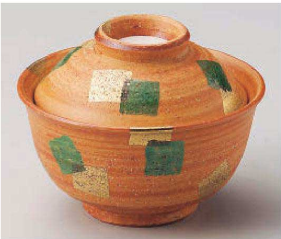

ネ109-049 粉引刷毛煮物碗
φ13.3×6.2cm(陶)JPN 4,500円

ネ109-059 唐草円菓子碗
φ12×9cm(陶)JPN 4,500円

ホ109-069 赤絵みのり円菓子碗
φ11.8×7.8cm(強)JPN 6,600円

ハ109-079 ラポール円菓子碗(白銀)
φ11.8×7.7cm(磁)JPN 6,300円

ネ109-089 金緑彩円菓子碗
11×8.5cm(陶)JPN 5,980円