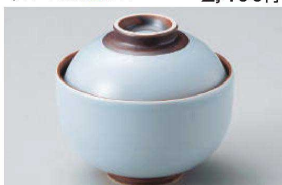

ト111-269 ヒスイ鑄巻円菓子碗(小)
φ10×9cm (磁) JPN 2,200円