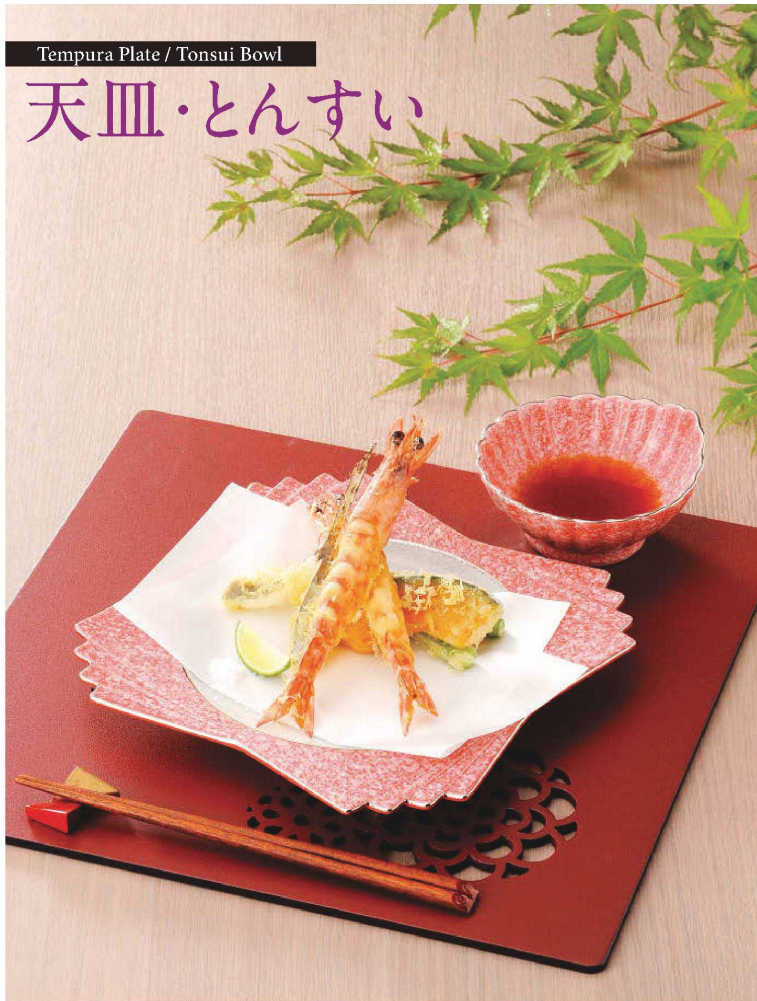

パンフレット番号	問合せ先	電話番号
20693-119	株式会社クイックパック	0564-59-3525

Tempura Plate / Tonsui Bowl 天皿・とんすい **119**

Tempura Plate / Tonsui Bowl
天皿・とんすい

ツ119-019 コバルト銀彩角天皿
16.5×16.5×4.5cm (磁) JPN **6,600円**
ツ119-029 コバルト銀彩丸とんすい
φ8.8×4cm (磁) JPN **2,650円**